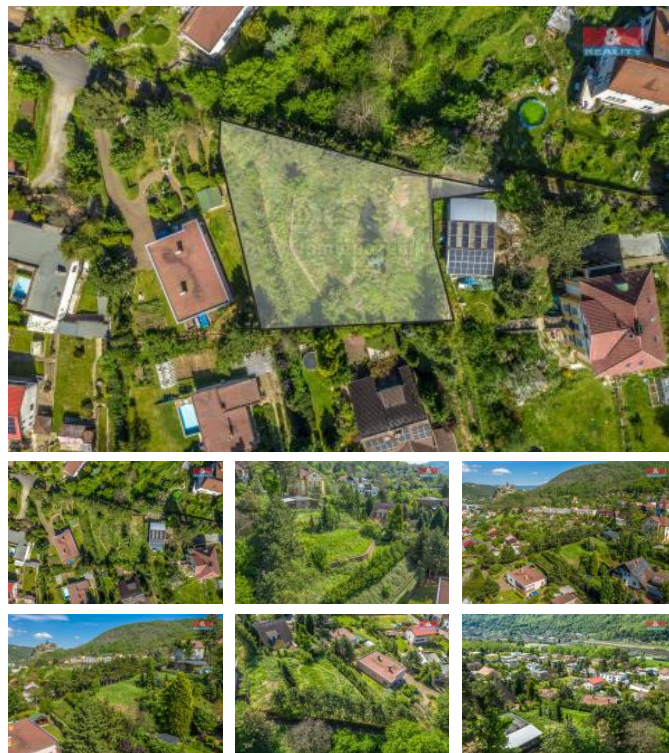

K prodeji, pozemky - stavební / komerční

Cena za nemovitost:

3 121 000 K

Íslo inzerátu (ID): 4243102 Datum vydání: 22.10.2024

Lokalita:

Nabízíme Vám k prodeji jedinečný pozemek o celkové ploše 1 210 m² umístěný v klidné a vyhledávané části St. ekov. Pozemek je určen k bydlení a díky svému umístění poskytuje ideální podmínky pro výstavbu Vašeho vysněného rodinného domu. Je umístěn v příjemném prostředí s nádherným výhledem do údolí Labe a na hrad St. ekov. Nabízí také budoucím majitelům klid a soukromí od ruchu velkoměsta, avšak s dobrou dostupností městské infrastruktury. Majitel také nechal vypracovat projekt na vodovodní a kanalizační přípojku. Naopak přípojka elektřiny bude do konce roku 2024. Nemžeme opomenout zmínit možnost využití i převzít hypotéku úrovní s velice atraktivní úrokovou sazbou 2,29%! Zavolejte a rádi Vám poskytneme více informací a zodpovíme Vaše dotazy i osobní prohlídce.

| | |
|-----------------------|---------------------|
| ID inzerátu ESO: | 4243102 |
| Inzerát aktualizován: | 22.10.2024 |
| Inzerát vydán: | 03.05.2024 |
| ID zakázky v RK: | 900871697 |
| Stav: | Dobrý |
| Vlastnictví: | Osobní |
| Plocha pozemku: | 1210 m ² |
| Kód zakázky: | 871697 |