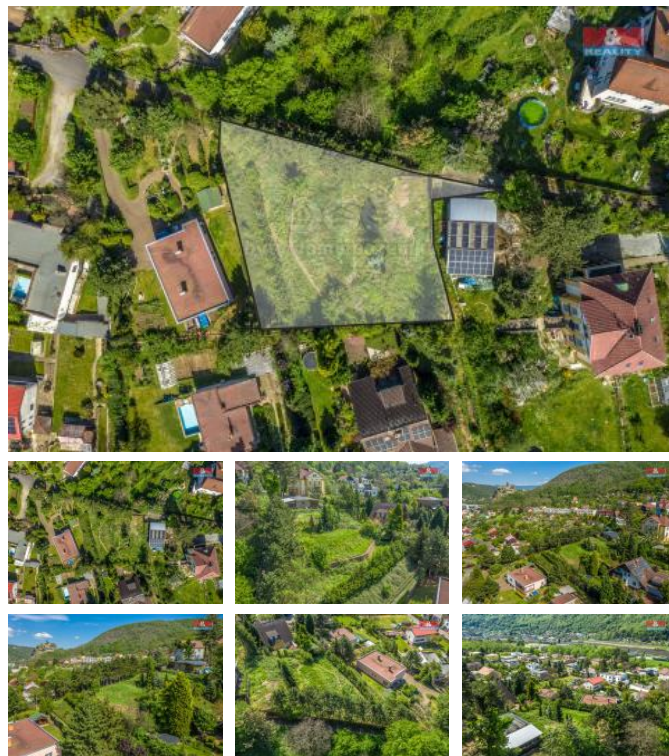

K prodeji, pozemky - stavební / komerční

Cena za nemovitost:

3 121 000 K

Íslo inzerátu (ID): 4243102 Datum vydání: 28.11.2024

Lokalita:
Ústí nad Labem

Nabízíme Vám k prodeji jedinečný pozemek o celkové ploše 1 210 m² umístěný v klidné a vyhledávané části St. ekov. Pozemek je určen k bydlení a díky svému umístění poskytuje ideální podmínky pro výstavbu Vašeho vysněného rodinného domu. Je umístěn v příjemném prostředí s nádherným výhledem do údolí Labe a na hrad St. ekov. Nabízí také budoucím majitelům klid a soukromí od ruchu velkoměsta, avšak s dobrou dostupností městské infrastruktury. Majitel také nechal vypracovat projekt na vodovodní a kanalizační přípojku. Naopak přípojka elektřiny bude do konce roku 2024. Nemžeme opomenout zmínit možnost využití p evzít hypoteční úvěr s velice atraktivní úrokovou sazbou 2,29%! Zavolejte a rádi Vám poskytneme více informací a zodpovíme Vaše dotazy přímo osobní prohlídce.

ID inzerátu ESO:	4243102
Inzerát aktualizován:	28.11.2024
Inzerát vydán:	03.05.2024
ID zakázky v RK:	900871697
Stav:	Dobrý
Vlastnictví:	Osobní
Plocha pozemku:	1210 m ²
Kód zakázky:	871697

KONTAKTNÍ ÚDAJE: