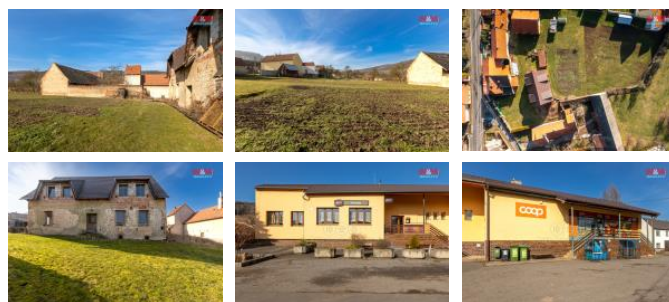

K prodeji, pozemky - stavební / komerční

Cena za nemovitost:

3 080 000 K

íslo inzerátu (ID): 4242085 Datum vydání: 29.07.2024

Lokalita:
Rakovník

Nabízím k prodeji soubor pozemků o celkové ploše 2250 m² v centru obce Pochvalov. Na pozemku se aktuálně nachází stavba v započaté rekonstrukci. Její dodání a zbourání je na zvážení. Elektřina je provedena do stavby. Vodovod a kanalizace jsou na pozemku. Orientace pozemku je na Jihozápad. V obci je základní vybavenost jako pošta, obchod, hospoda. Škola a školka ve vedlejších obcích Kroučová a Evňov. V Evňově nájezd na dálnici D6.

ID inzerátu ESO:	4242085
Inzerát aktualizován:	29.07.2024
Inzerát vydán:	30.04.2024
ID zakázky v RK:	900871423
Stav:	Velmi dobrý
Vlastnictví:	Osobní
Plocha pozemku:	2250 m ²
Kód zakázky:	871423

KONTAKTNÍ ÚDAJE: