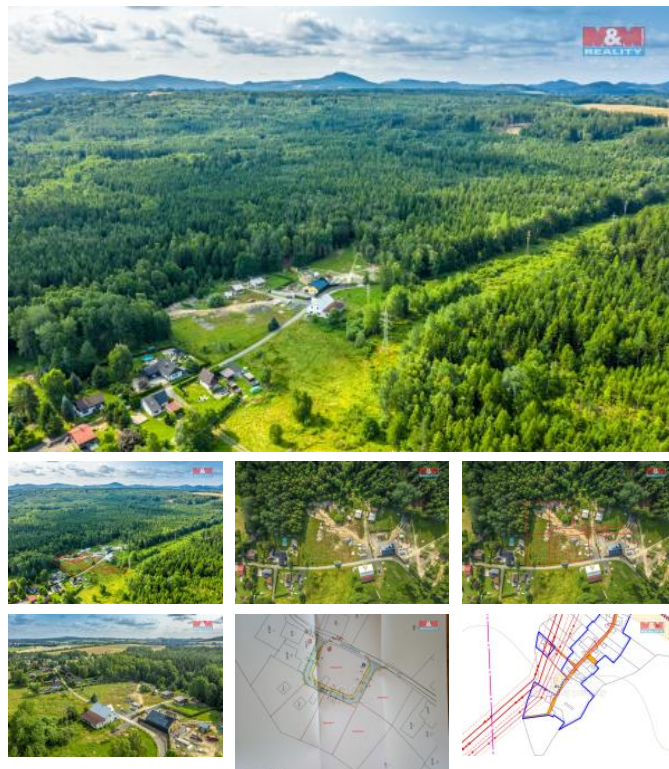

K prodeji, pozemky - stavební / komerční

Cena za nemovitost:

999 000 K

Íslo inzerátu (ID): 4241873 Datum vydání: 29.07.2024

Lokalita:

Nabízíme Vám k prodeji pozemek v krásné lokalitě bezprostředně sousedící s lesem v místě klidu a pohody. Můžete bydlet ve městě a přitom v přírodě. Cena za 1 m² je 999,- Kč a za tuto cenu si vyberete 1 ze 4 pozemků + podíl na vznikající cestě + provize RK. Elektřina je na hranici pozemku. Majitel vlastní těžkou techniku a je ochoten být nápomocen při jejím provedení na místo budoucího domu. Bližší informace Vám rád podá makléř. Volejte a Vám tato příležitost neprosteje mezi prsty.

ID inzerátu ESO:	4241873
Inzerát aktualizován:	29.07.2024
Inzerát vydán:	30.04.2024
ID zakázky v RK:	900872006
Stav:	Velmi dobrý
Vlastnictví:	Osobní
Plocha pozemku:	1000 m ²
Kód zakázky:	872006

KONTAKTNÍ ÚDAJE: