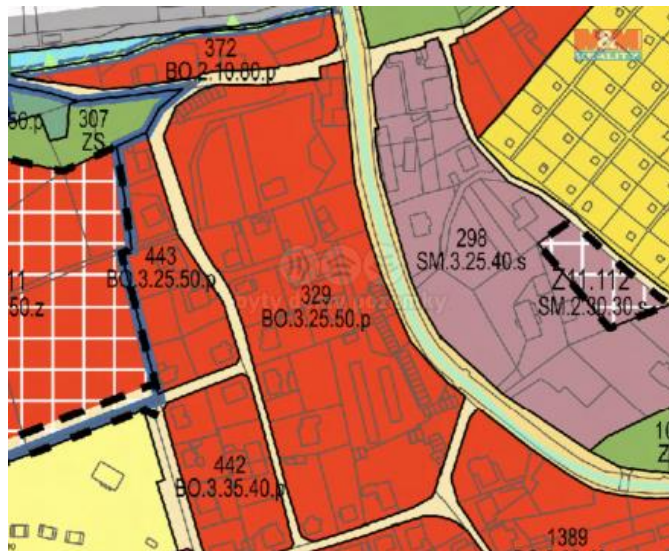

## K prodeji, pozemky - stavební / komerční

Cena za nemovitost:

**2 890 000 K**

číslo inzerátu (ID): 4240301 Datum vydání: 16.09.2024

Lokalita:

Přinášíme nabídku pozemku určeného k výstavbě. Hlavními rysy jsou skvělá lokalita, obklopené zelení, kousek od hlavní komunikace a přitom izolované od jejího hluku. Výhled na Ještěd a možnost samostatného bydlení. Prostorové a plošné regulativy - maximální podíl zastavěnosti 25%. V této lokalitě není regulativem územního plánování stanovena min. rozloha pozemku pro výstavbu. Pro případné možnosti využití pozemku jsou k dispozici zpracovaná dvě konceptní studie na výstavbu samostatného rodinného domu nebo dvouadvorných domů s vlastním parkováním. Pozemek o výměře 853 m<sup>2</sup> se nachází ve velmi žádané lokalitě Staré Pavlovice. Tato čtvrť nabízí kompletní občanskou vybavenost a snadnou dostupnost do samotného centra. Bezproblémové spojení zajišťuje hned několik linek MHD. Přístupová komunikace je obecní, zpevněná s uličním osvětlením. Je možné připojit se na inženýrské sítě v rozsahu obecní vodovod a elektřina, plyn, kanalizace.

ID inzerátu ESO:	4240301
Inzerát aktualizován:	16.09.2024
Inzerát vydán:	22.04.2024
ID zakázky v RK:	900870010
Stav:	Velmi dobrý
Vlastnictví:	Osobní
Plocha pozemku:	853 m <sup>2</sup>
Kód zakázky:	870010