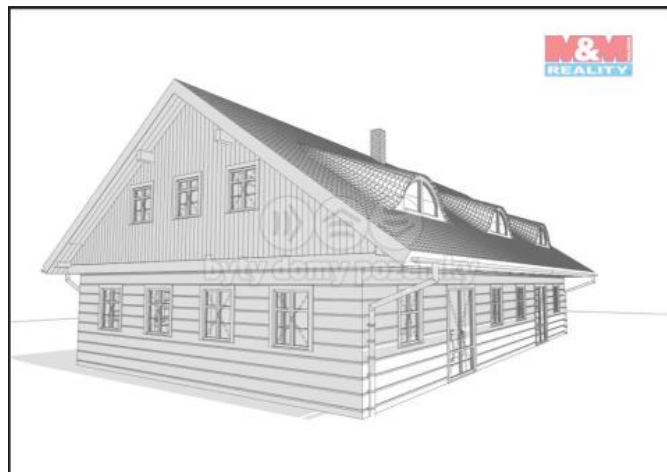

K prodeji, pozemky - stavební / komerční

Cena za nemovitost:

1 785 000 K

íslo inzerátu (ID): **4239916** Datum vydání: **28.11.2024**

Lokalita:
Ústí nad Orlicí

Hledáte pozemek pro výstavbu své vysněné chalupy i rodinného domu? Pak pro vás máme nabídku pozemku v lukrativní části obce Červená Voda - Mlýnský Dvůr, v blízkosti Ski Resortu Buková Hora, kde najdete dostatek klidu a soukromí. Výměra pozemku už záleží jen na rozhodnutí budoucího majitele a lze ji přizpůsobit vašemu plánu. Jedná se o lokalitu vhodnou pro celoroční sportovní aktivity a kde je dobrá občanská vybavenost. V okolí pozemku se nachází ski areály, běžecské tratě, vodní nádrž Pastviny a další. Neváhejte kontaktovat makléře pro více informací a na případnou domluvu prohlídky. S financováním vám můžeme pomoci naše hypoteční centrum.

| | |
|-----------------------|---------------------|
| ID inzerátu ESO: | 4239916 |
| Inzerát aktualizován: | 28.11.2024 |
| Inzerát vydán: | 22.04.2024 |
| ID zakázky v RK: | 900870919 |
| Stav: | Velmi dobrý |
| Vlastnictví: | Osobní |
| Plocha pozemku: | 1000 m ² |
| Kód zakázky: | 870919 |