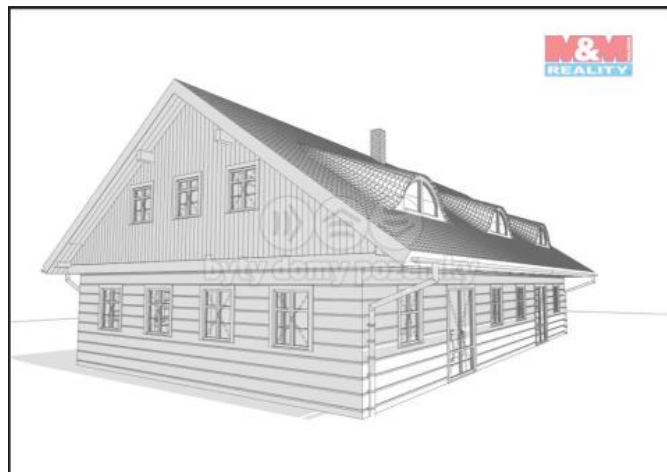

K prodeji, pozemky - stavební / komerční

Cena za nemovitost:

1 785 000 K

íslo inzerátu (ID): **4239916** Datum vydání: **21.08.2024**

Lokalita:
Ústí nad Orlicí

Hledáte pozemek pro výstavbu své vysněné chalupy i rodinného domu? Pak pro vás máme nabídku pozemku v lukrativní části obce Červená Voda - Mlýnský Dvůr, v blízkosti Ski Resortu Buková Hora, kde najdete dostatek klidu a soukromí. Výměra pozemku už záleží jen na rozhodnutí budoucího majitele a lze ji přizpůsobit vašemu plánu. Jedná se o lokalitu vhodnou pro celoroční sportovní aktivity a kde je dobrá občanská vybavenost. V okolí pozemku se nachází ski areály, běžecské tratě, vodní nádrž Pastviny a další. Neváhejte kontaktovat makléře pro více informací a na požádání domluvu prohlídky. S financováním vám můžeme pomoci naše hypoteční centrum.

ID inzerátu ESO:	4239916
Inzerát aktualizován:	21.08.2024
Inzerát vydán:	22.04.2024
ID zakázky v RK:	900870919
Stav:	Velmi dobrý
Vlastnictví:	Osobní
Plocha pozemku:	1000 m ²
Kód zakázky:	870919

KONTAKTNÍ ÚDAJE: