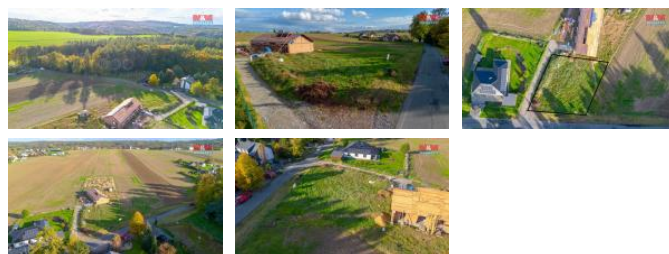

K prodeji, pozemky - stavební / komerční

Cena za nemovitost:

2 500 000 K

Íslo inzerátu (ID): 4239913 Datum vydání: 06.06.2024

Lokalita:
Opava

Dovolte mi nabídnout Vám tento velice pěkný stavební pozemek v obci Podvihov u Opavy. Jeho celková míra je 980 m². Na pozemku se již nachází připojení k vodovodnímu řádu, elektřina je na hranici pozemku, pouze kanalizace musí být řešena vlastní OV. Jde o velmi klidnou lokalitu, v blízkosti je příroda, lesy i louky, ale naopak je v dostupnosti veškerá občanská vybavenost.

ID inzerátu ESO:	4239913
Inzerát aktualizován:	06.06.2024
Inzerát vydán:	22.04.2024
ID zakázky v RK:	900870922
Stav:	Velmi dobrý
Vlastnictví:	Osobní
Plocha pozemku:	980 m ²
Kód zakázky:	870922

KONTAKTNÍ ÚDAJE: