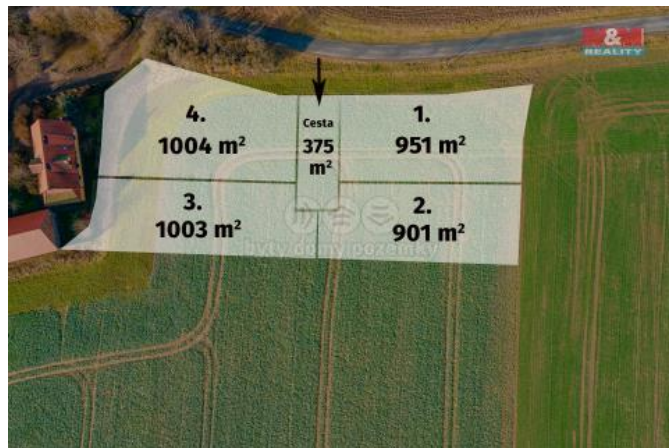

## K prodeji, pozemky - stavební / komerční

Cena za nemovitost:

**924 200 K**

íslo inzerátu (ID): **4238029** Datum vydání: **29.07.2024**

Lokalita:  
**Tachov**

Nabízíme k prodeji pozemek o velikosti 1004 m<sup>2</sup> v obci Pytlou okr. Tachov s výhledem do krajiny. Pozemek je rovinatý a přilehlý ke komunikaci. Koeficient míry využití území KZP = 40. Maximální podlažnost 2 NP + podkroví, minimální ozelenění 40%. Tato lokalita je vyhledávaným místem díky krásné přírodě. Za účelem výstavby je nutné zbudovat síť. Nedaleko se nachází obec Černošín, kde naleznete občanskou vybavenost jako je ZŠ, MŠ, obchody, poštu, lékárnu, sportoviště, pohostinství i autobusovou dopravu.

ID inzerátu ESO:	4238029
Inzerát aktualizován:	29.07.2024
Inzerát vydán:	14.04.2024
ID zakázky v RK:	900870077
Stav:	Dobrý
Vlastnictví:	Osobní
Plocha pozemku:	1004 m <sup>2</sup>
Kód zakázky:	870077