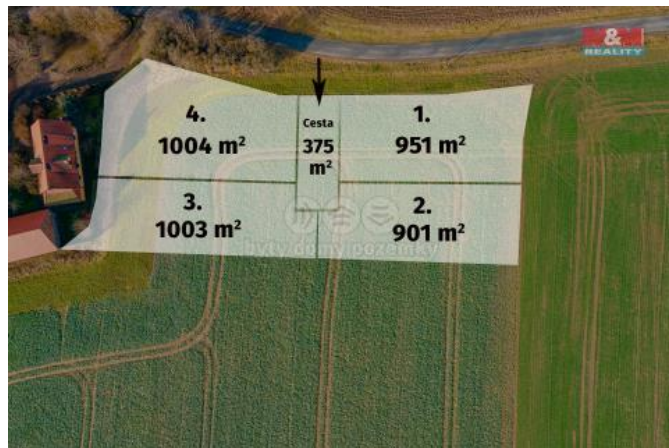

K prodeji, pozemky - stavební / komerční

Cena za nemovitost:

924 200 K

íslo inzerátu (ID): 4238029 Datum vydání: 28.11.2024

Lokalita:
Tachov

Nabízíme k prodeji pozemek o velikosti 1004 m² v obci Pytlův okr. Tachov s výhledem do krajiny. Pozemek je rovinatý a přilehlý ke komunikaci. Koeficient míry využití území KZP = 40. Maximální podlažnost 2 NP + podkroví, minimální ozelenění 40%. Tato lokalita je vyhledávaným místem díky krásné přírodě. Za účelem výstavby je nutné zbudovat síť. Nedaleko se nachází obec Černošín, kde naleznete občanskou vybavenost jako je ZŠ, MŠ, obchody, poštu, lékárnu, sportoviště, pohostinství i autobusovou dopravu.

ID inzerátu ESO:	4238029
Inzerát aktualizován:	28.11.2024
Inzerát vydán:	14.04.2024
ID zakázky v RK:	900870077
Stav:	Dobrý
Vlastnictví:	Osobní
Plocha pozemku:	1004 m ²
Kód zakázky:	870077

KONTAKTNÍ ÚDAJE: