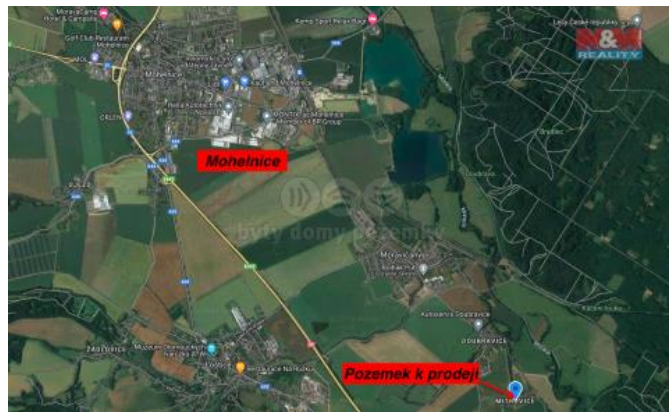

K prodeji, pozemky - stavební / komerční

Cena za nemovitost:

3 000 000 K

Íslo inzerátu (ID): 4237201 Datum vydání: 29.07.2024

Lokalita:
Šumperk

Nabízíme k prodeji atraktivní pozemek o rozloze 1 457 m², situovaný v klidné části obce Mitrovice, pouhých 5 km od města Mohelnice, které nabízí široké spektrum pracovních příležitostí. Pozemek je ideální pro stavbu vlastního rodinného hnízda, jelikož na něm již existuje projekt na přízemní rodinný dům 4+kk. Projekt předpokládá prostorné a útulné bydlení v útulném prostředí, navržené s ohledem na pohodlný rodinný život. Kromě toho je již na pozemku vybudovaná vlastní studna, což je nemalá výhoda. Území se vyznačuje svojí klidnou atmosférou a zároveň skvělou dostupností do nedalekého města. Ideální příležitost pro ty, kteří touží po vlastním domově a zároveň chtějí mít všechny potřebné služby v dosahu. Stav pozemku je hodnocen jako dobrý, což umožní ihned zahájit přípravné práce na realizaci Vašeho snu o bydlení. Nevynechejte tuto jedinou šanci na zajištění ideálního místa pro stavbu domu Vašich snů.

ID inzerátu ESO:	4237201
Inzerát aktualizován:	29.07.2024
Inzerát vydán:	10.04.2024
ID zakázky v RK:	900866978
Stav:	Dobrý
Vlastnictví:	Osobní
Plocha pozemku:	1457 m²
Kód zakázky:	866978

KONTAKTNÍ ÚDAJE:

Šárka Jureková

Tel:

296 399 006

Email:

info@mmreality.cz

**MaM reality holding,
a.s.**

Tel:

800 100 446

Adresa:

Krakovská 1675/2, 11000

Praha - Nové Město

Web:

www.mmreality.cz