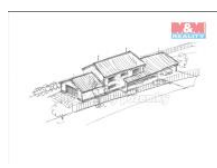

K prodeji, pozemky - stavební / komerční

Cena za nemovitost:

1 400 000 K

íslo inzerátu (ID): 4237012 Datum vydání: 29.07.2024

Lokalita:
eské Budjovice

Exkluzivně nabízíme k prodeji stavební pozemek o rozloze 781 m², který se nachází v klidné části obce Olešnice u Trhových Svin, představitel ideálního místa pro váš nový domov. Na pozemek je vypracován návrh domu od projektanta. Pozemek disponuje již provedenou elektřinou v etní kapličky, čímž poskytuje okamžitou příležitost k rozvoji a výstavbě. Sloupy VN povedou v zemi, náklady jdou za společností EGD. Poloha v klidné lokalitě zaručuje dokonalou harmonii pro rodinné bydlení s výhledem na okolní zeleň a zajišťuje soukromí daleko od městského ruchu, a přesto s výbornou dostupností k blízkým Trhovým Svinům. Pozemek je v katastrálním území Olešnice u Trhových Svin, což slibuje výbornou investici do budoucna, jak pro život, tak pro potenciální zhodnocení. Nezmeškejte příležitost stát se majitelem tohoto atraktivního pozemku ve vyhledávané lokalitě, který je připraven k okamžité výstavbě vašeho snového domova.

ID inzerátu ESO:	4237012
Inzerát aktualizován:	29.07.2024
Inzerát vydán:	10.04.2024
ID zakázky v RK:	900869109
Stav:	Velmi dobrý
Vlastnictví:	Osobní
Plocha pozemku:	781 m²
Kód zakázky:	869109