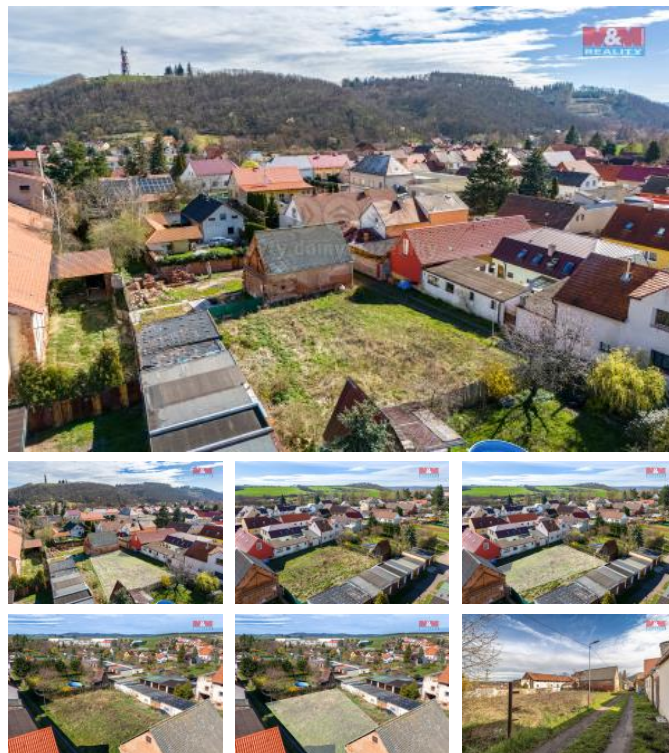

## K prodeji, pozemky - stavební / komerční

Cena za nemovitost:

**900 000 K**

íslo inzerátu (ID): 4235617 Datum vydání: 16.09.2024

Lokalita:  
**Louny**

Nabízíme k prodeji rovinný stavební pozemek o rozloze 471 m<sup>2</sup>, situovaný v obci Kryry. Pozemek se nachází v klidné části obce, kde je zajištěno soukromí, přesto s výbornou dostupností občanské vybavenosti, což zajišťuje pohodlné bydlení s veškerým komfortem. Na pozemku je možno realizovat výstavbu s využitím do 30% zastavitelnosti, což představuje jedinečnou příležitost pro vytvoření domova přesně podle Vašich představ a potřeb. Pozemek je v dobrém stavu a připraven pro budoucího majitele. Ideální volba pro ty, kteří hledají klidné místo k životu ve společnosti přírody a zároveň chtějí mít snadný přístup k občanské vybavenosti. Nenechte si tuto jedinečnou příležitost uniknout a pojďte s námi na prohlídku.

ID inzerátu ESO:	4235617
Inzerát aktualizován:	16.09.2024
Inzerát vydán:	05.04.2024
ID zakázky v RK:	900866591
Stav:	Dobrý
Vlastnictví:	Osobní
Plocha pozemku:	471 m <sup>2</sup>
Kód zakázky:	866591