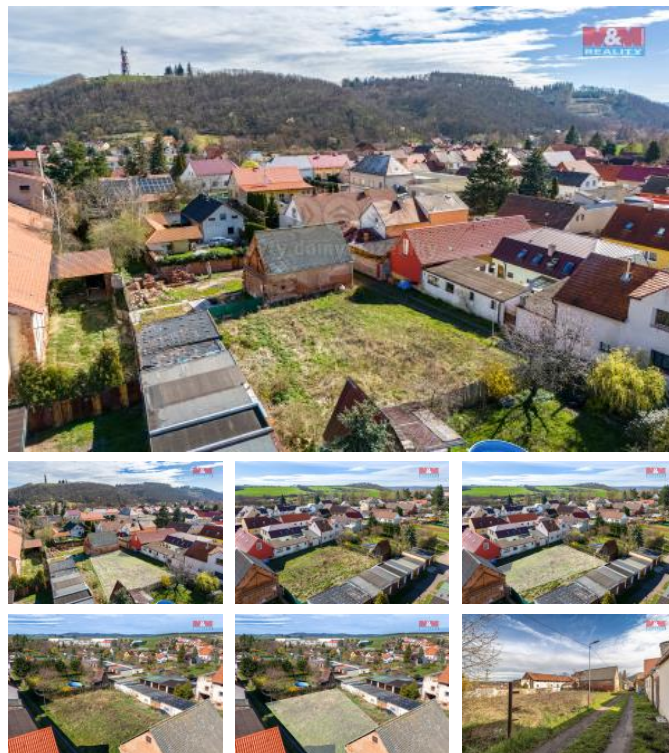

## K prodeji, pozemky - stavební / komerční

Cena za nemovitost:

**850 000 K**

íslo inzerátu (ID): 4235617 Datum vydání: 28.11.2024

Lokalita:  
**Louny**

Nabízíme k prodeji rovinatý stavební pozemek o rozloze 471 m<sup>2</sup>, situovaný v obci Kryry. Pozemek se nachází v klidné části obce, kde je zajištěno soukromí, přesto s výbornou dostupností občanské vybavenosti, což zajišťuje pohodlné bydlení s veškerým komfortem. Na pozemku je možno realizovat výstavbu s využitím do 30% zastavitelnosti, což představuje jedinou příležitost pro vytvoření domova přesně podle Vašich představ a potřeb. Pozemek je v dobrém stavu a připraven pro budoucího majitele. Ideální volba pro ty, kteří hledají klidné místo k životu ve společnosti přírody a zároveň chtějí mít snadný přístup k občanské vybavenosti. Nenechte si tuto jedinou příležitost uniknout a pojďte s námi na prohlídku.

ID inzerátu ESO:	4235617
Inzerát aktualizován:	28.11.2024
Inzerát vydán:	05.04.2024
ID zakázky v RK:	900866591
Stav:	Dobry
Vlastnictví:	Osobní
Plocha pozemku:	471 m <sup>2</sup>
Kód zakázky:	866591