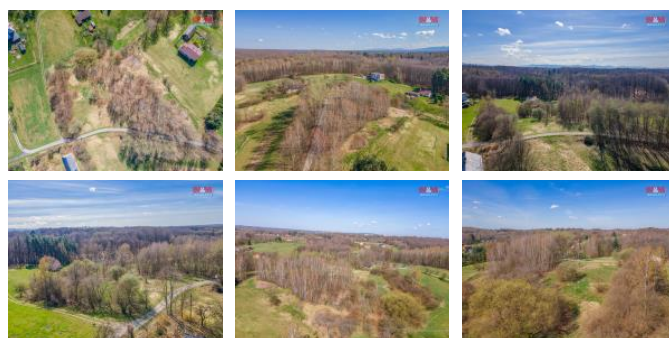

K prodeji, pozemky - stavební / komerční

Cena za nemovitost:

6 900 000 K

Íslo inzerátu (ID): **4235591** Datum vydání: **28.11.2024**

Lokalita:
Karviná

Představujeme vám exkluzivní pozemek k bydlení o rozloze 7265m² v klidné části obce Prstná, který je nyní k dispozici pro nákup. Tento atraktivní kus pozemku se vyznačuje svým velmi dobrým stavem a představuje ideální volbu pro ty, kteří hledají prostor pro realizaci svého snu o bydlení v souladu s přírodou a přitom nedaleko městské infrastruktury. Nabízíme vám jedinou příležitost stát se vlastníkem pozemku, který je svou velikostí vhodný pro výstavbu rodinných domů, zahrad a dalších objektů podle vašich představ. Díky jeho klidnému umístění v obci je zaručeno soukromí a poklidný život pro vás a vaši rodinu. Užijte si příležitost koupit pozemek v její blízkosti se nachází veškerá občanská vybavenost a dopravní spojení do blízkých měst. Neomezené možnosti využití tohoto prostoru jsou zaručeny investicí do budoucna, která se vyplatí. Nezávazně vás zveme na prohlídku, abychom vám mohli představit vše, co tento pozemek nabízí. Nechte své sny o vlastním domově stát skutečností.

ID inzerátu ESO:	4235591
Inzerát aktualizován:	28.11.2024
Inzerát vydán:	05.04.2024
ID zakázky v RK:	900867504
Stav:	Velmi dobrý
Vlastnictví:	Osobní
Plocha pozemku:	7265 m²
Kód zakázky:	867504

KONTAKTNÍ ÚDAJE:

Martin Hujo

Tel:

296 399 006

Email:

info@mmreality.cz

**MaM reality holding,
a.s.**

Tel:

800 100 446

Adresa:

**Krakovská 1675/2, 11000
Praha - Nové Město**

Web:

www.mmreality.cz