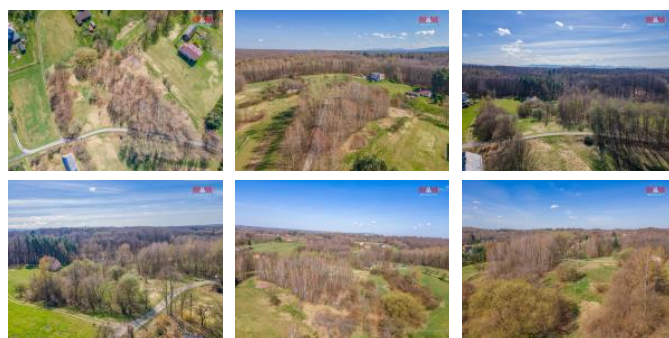

## K prodeji, pozemky - stavební / komerční

Cena za nemovitost:

**6 900 000 K**

íslo inzerátu (ID): 4235591 Datum vydání: 29.07.2024

Lokalita:  
**Karviná**

Představujeme vám exkluzivní pozemek k bydlení o rozloze 7265m<sup>2</sup> v klidné části obce Prstná, který je nyní k dispozici pro nákup. Tento atraktivní kus pozemku se vyznačuje svým velmi dobrým stavem a představuje ideální volbu pro ty, kteří hledají prostor pro realizaci svého snu o bydlení v souladu s přírodou a přitom nedaleko městské infrastruktury. Nabízíme vám jedinou příležitost stát se vlastníkem pozemku, který je svou velikostí vhodný pro výstavbu rodinných domů, zahrad a dalších objektů podle vašich představ. Díky jeho klidnému umístění v obci je zaručeno soukromí a poklidný život pro vás a vaši rodinu. Užijte si příležitost koupit pozemek v její blízkosti se nachází veškerá občanská vybavenost a dopravní spojení do blízkých měst. Neomezené možnosti využití tohoto prostoru jsou zaručeny investicí do budoucna, která se vyplatí. Nezávazně vás zveme na prohlídku, abychom vám mohli představit vše, co tento pozemek nabízí. Nechte své sny o vlastním domově stát skutečností.

ID inzerátu ESO:	4235591
Inzerát aktualizován:	29.07.2024
Inzerát vydán:	05.04.2024
ID zakázky v RK:	900867504
Stav:	Velmi dobrý
Vlastnictví:	Osobní
Plocha pozemku:	7265 m <sup>2</sup>
Kód zakázky:	867504