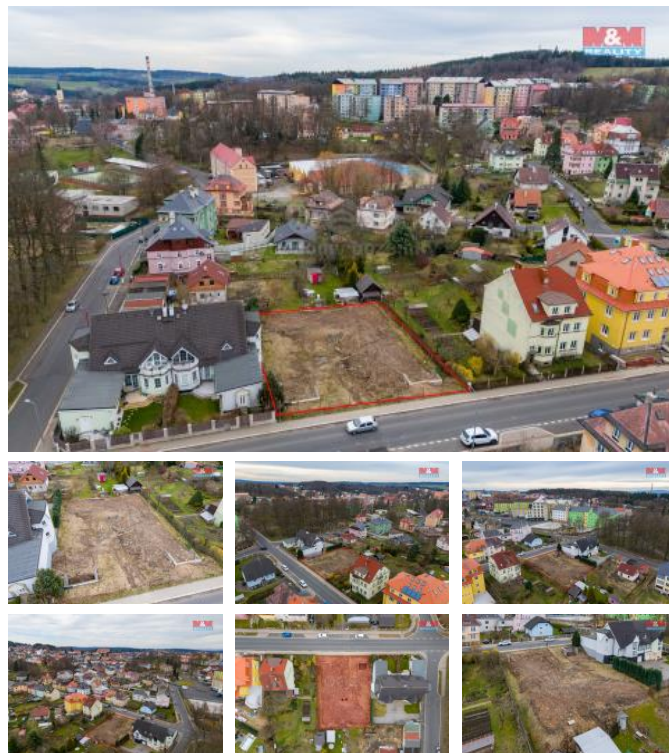

K prodeji, pozemky - stavební / komerční

Cena za nemovitost:

2 394 000 K

íslo inzerátu (ID): **4235543** Datum vydání: **29.07.2024**

Lokalita:
Cheb

Nabízíme k prodeji pozemek k bydlení o rozloze 912 m², který se nachází v blízkosti centra m. sta. Tento pozemek poskytuje jedinou příležitost pro výstavbu vašeho výsňného domova v klidném prostředí s veškerou infrastrukturou v blízké dostupnosti. Inženýrské sítě vedou kolem hranice pozemku. Nechte se okouzlit možností vybudovat si domov přesně podle vašich představ a to jen kousek od městského ruchu. Neváhejte a domluvte si prohlídku.

ID inzerátu ESO:	4235543
Inzerát aktualizován:	29.07.2024
Inzerát vydán:	05.04.2024
ID zakázky v RK:	900868220
Stav:	Dobrý
Vlastnictví:	Osobní
Plocha pozemku:	912 m ²
Kód zakázky:	868220

KONTAKTNÍ ÚDAJE: