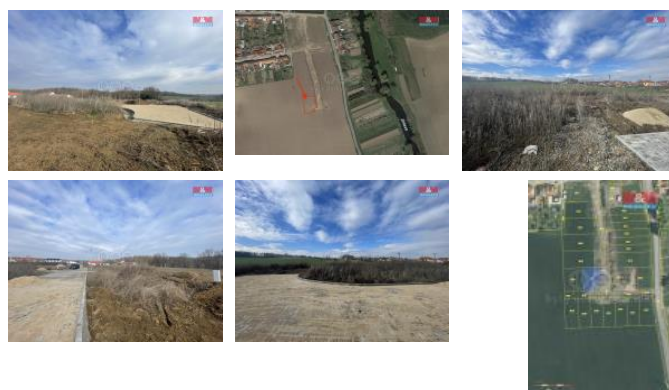

K prodeji, pozemky - stavební / komerční

Cena za nemovitost:

2 457 000 K

íslo inzerátu (ID): **4235461** Datum vydání: **15.07.2024**

Lokalita:

Brno-venkov

Prodej stavebního pozemku v obci Hrubšice. Rovinatý pozemek o výměře 702 m² a uliční šířce 25 m a délce 30 m, se nachází na okraji obce Hrubšice, nedaleko Ivančic. Pozemek je dle aktuálního územního plánu veden jako stavební v kategorii SV – Plochy smíšené obytné venkovské, kde je hlavní využití staveb pro bydlení v rodinných domech. Elektrická síť je vyvedena do sloupku, kanalizace do šachty, voda je dostupná z obecního vodovodu a na pozemku již byla vyvedena vodoměrná šachta. Obec Hrubšice nabízí klidné bydlení v těsné blízkosti přírody. Veškerá infrastruktura se nachází v 6 km vzdálených Ivančicích, v obci Eznovice, 2 km od Hrubšic je k dispozici škola a školka. Uvedená cena je za nemovitost. Pro více informací kontaktujte makléře.

ID inzerátu ESO:	4235461
Inzerát aktualizován:	15.07.2024
Inzerát vydán:	05.04.2024
ID zakázky v RK:	900868750
Stav:	Velmi dobrý
Vlastnictví:	Osobní
Plocha pozemku:	702 m²
Kód zakázky:	868750

KONTAKTNÍ ÚDAJE:

Anita Musilová

Tel:

296 399 006

Email:

info@mmreality.cz

MaM reality holding,

a.s.

Tel:

800 100 446

Adresa:

Krakovská 1675/2, 11000

Praha - Nové Město

Web:

www.mmreality.cz