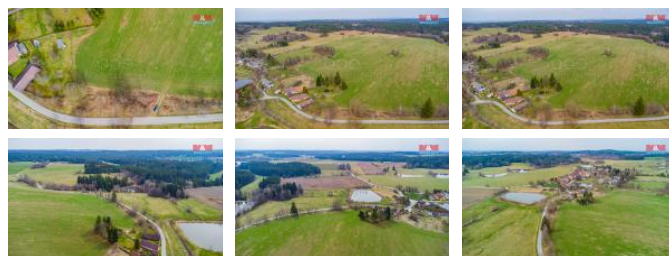

## K prodeji, pozemky - stavební / komerční

Cena za nemovitost:

**5 295 500 K**

íslo inzerátu (ID): 4234283 Datum vydání: 16.09.2024

Lokalita:  
**Jindřich v Hradec**

Nabízíme k prodeji pozemek k bydlení o rozloze 4450 m<sup>2</sup>, situovaný na idylickém okraji obce Klenová u Hradce. Tato exkluzivní lokalita nabízí nejen klid a soukromí v srdci přírody, ale zároveň dobré spojení s bližším okolím. Pozemku představuje ideální podmínky pro výstavbu Vašeho vysněného domova s možností využít plně kouzlo okolní přírody. Hlavní využití pozemku - zejména formou staveb rodinných domů s nejvýše dvěma samostatnými byty s možností odpovídajícího zázemí (např. sady, užitkové zahrady). Další možné využití: drobná podnikatelská činnost, občanské vybavení, zeď a drobná architektura. Nepřímé využití zejména: bydlení formou bytových domů, rekreace, zemědělství, skladování, ... Parcela je přístupná rovněž z obecní komunikace. Nezmeškejte tuto jedinou šanci stát se majiteli krásného pozemku v atraktivní oblasti. S radostí Vám zprostředkujeme další informace a zodpovíme Vaše dotazy. S financováním Vám rádi zdarma pomůžeme.

ID inzerátu ESO:	4234283
Inzerát aktualizován:	16.09.2024
Inzerát vydán:	02.04.2024
ID zakázky v RK:	900867913
Stav:	Dobrý
Vlastnictví:	Osobní
Plocha pozemku:	4450 m <sup>2</sup>
Kód zakázky:	867913