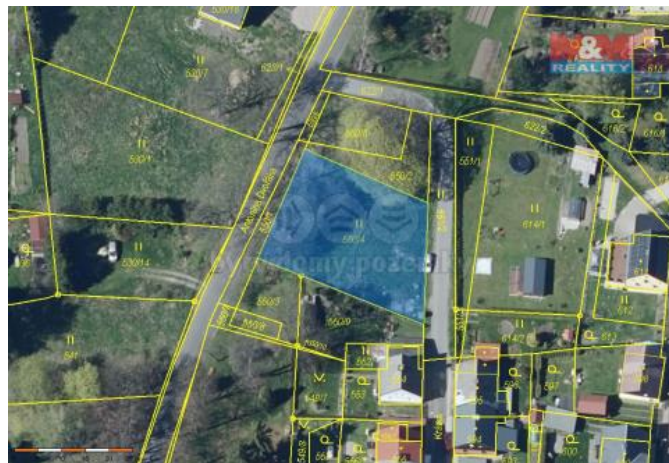

## K prodeji, pozemky - stavební / komerční

Cena za nemovitost:

**1 775 000 K**

číslo inzerátu (ID): 4234185 Datum vydání: 29.07.2024

Lokalita:

Nabízíme k prodeji rozlehlý stavební pozemek o výměře 808 m<sup>2</sup>, situovaný v malebné lokalitě Vejpřty. Nemovitost se nachází na polosamotě, obklopená nádhernou přírodou a představuje tak ideální místo pro ty, kteří hledají klid a soukromí pro své bydlení. Pozemek je ve stavu dobrém a připravený pro výstavbu domu; všechny potřebné inženýrské sítě jsou dostupné na kraji pozemku. Tato exkluzivní nabídka je určena především pro ty, kteří touží po pohodlím a úniku z ruchu velkoměsta. Pokud hledáte místo pro realizaci vašeho vysněného domova v souladu s přírodou, tento pozemek ve Vejpřtech čeká právě na Vás. Pro více informací nás neváhejte kontaktovat. Zařídíme Vám potřebné energie.

ID inzerátu ESO:	4234185
Inzerát aktualizován:	29.07.2024
Inzerát vydán:	02.04.2024
ID zakázky v RK:	900868188
Stav:	Dobrý
Vlastnictví:	Osobní
Plocha pozemku:	808 m <sup>2</sup>
Kód zakázky:	868188