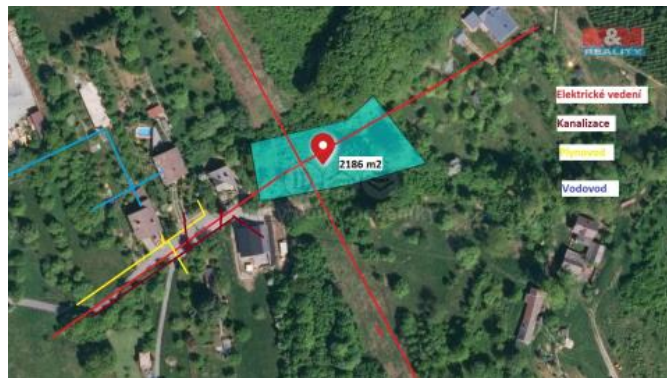

## K prodeji, pozemky - stavební / komer ní

Cena za nemovitost:

**3 650 000 K**

íslo inzerátu (ID): **4231643** Datum vydání: **29.07.2024**

Lokalita:  
**Vsetín**

Nabízíme k prodej pozemek o ploše 2186 m<sup>2</sup>, který se nachází v okrajové ásti Vsetína- Lázký. Dle územního plánu je pozemek za azen v kategorii - bytové individuální výstavby. Inženýrské sít jsou v dosahu. P ístup po obecní zpevn ěné komunikaci. Doporu ujeme prohlídku. S financováním Vám rádi pom žeme.

ID inzerátu ESO:	4231643
Inzerát aktualizován:	29.07.2024
Inzerát vydán:	21.03.2024
ID zakázky v RK:	900866662
Stav:	Dobrý
Vlastnictví:	Osobní
Plocha pozemku:	2186 m <sup>2</sup>
Kód zakázky:	866662