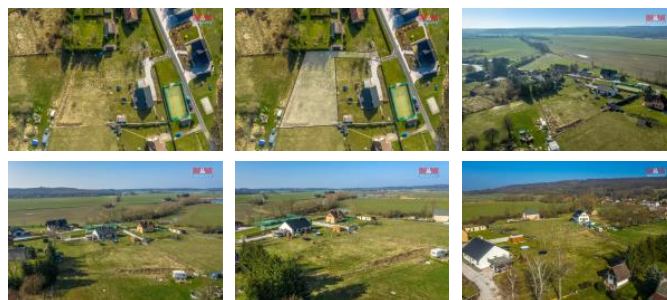

K prodeji, pozemky - stavební / komerční

Cena za nemovitost:

2 950 000 K

íslo inzerátu (ID): **4230658** Datum vydání: **29.07.2024**

Lokalita:
Jičín

Dovolujeme si vám nabídnout pozemek v obci Dolní Rokytany o celkové ploše 1911 m². Pozemek se nachází v klidné části obce, která podporuje tuto lokalitu pro výstavbu rodinného domu. Pozemek je travnatý, přístupný z místní komunikace. Kanalizaci si každý dělí vlastní ústí kou a elektrický proud s vodovodem je zaveden na hranici pozemku. Půjzd zajišťujeme pro es podílový pozemek, který je součástí prodeje. Pozemek je určen pro realizaci vašich snů o poklidném životě s možností rychlého přístupu do okolních lesů. Představte si život v přírodě s výjimečnými panoramaty a současně v dosahu veškeré potřebné občanské vybavenosti. Pro více informací kontaktujte makléře.

ID inzerátu ESO:	4230658
Inzerát aktualizován:	29.07.2024
Inzerát vydán:	18.03.2024
ID zakázky v RK:	900865249
Stav:	Velmi dobrý
Vlastnictví:	Osobní
Plocha pozemku:	1911 m ²
Kód zakázky:	865249

KONTAKTNÍ ÚDAJE: