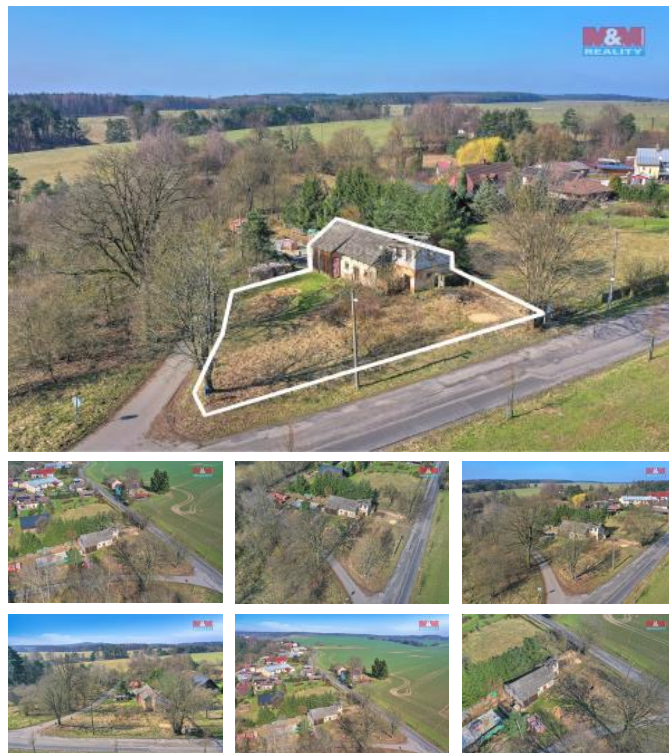

K prodeji, pozemky - stavební / komer ní

Cena za nemovitost:

2 100 000 K

íslo inzerátu (ID): **4230638** Datum vydání: **28.11.2024**

Lokalita:

Mladá Boleslav

K prodeji nabízíme stavební parcelu v centru obce Dolní Rokytá, o celkové ploše 788 m². Sou ástí pozemku je stodola i prostorná hospodá ská stavba a dva pískovcové sklepy, které byly sou ástí p vodní roubenky, která zde stála. Celková zastavitelnost pozemku je ur ena na 60%. Podle ÚP je zde povolena stavba venkovského typu s využitím pro bydlení, povoleny jsou i domy moderního charakteru. P ípustné jsou i objekty k podnikání - drobná emesná výroba i chovatelství pro vlastní pot ebu. Tato jedine ná nabídka poskytuje ideální p íležitost pro realizaci vašeho vysn ného domova v srdci klidné a p átelské obce s výbornou dostupností do Mnichova Hradišt . P íjezd je zajišt n z hlavní komunikace, kde vede obecní vodovod a elekt ina je na hranici pozemku, nutno vybudovat vlastní isti ku odpadních vod. Více informací a domluva prohlídky na vyžádání. Veškeré ob anské vybavení v nedaleké Mnichov Hradišti. T íším se na vaši zprávu!

ID inzerátu ESO:	4230638
Inzerát aktualizován:	28.11.2024
Inzerát vydán:	18.03.2024
ID zakázky v RK:	900865681
Stav:	Dobrý
Vlastnictví:	Osobní
Plocha pozemku:	788 m ²
Kód zakázky:	865681

KONTAKTNÍ ÚDAJE: