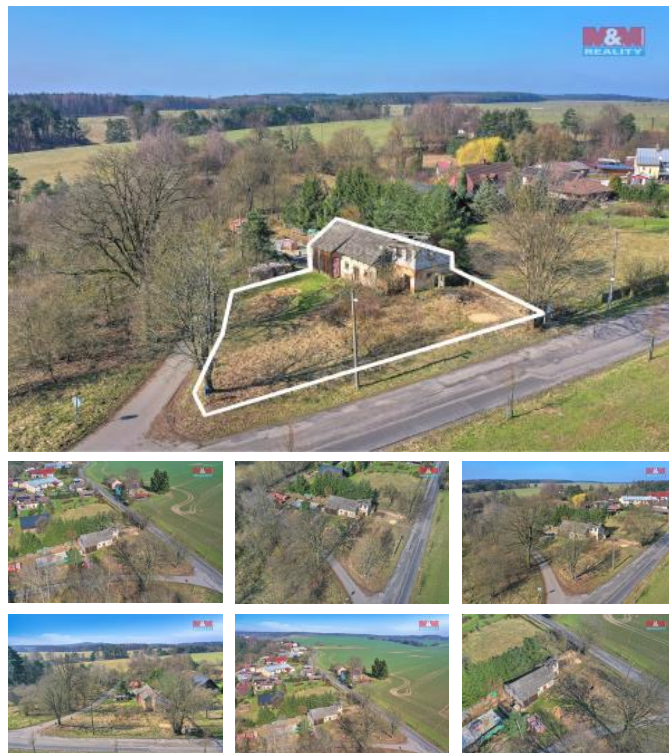

K prodeji, pozemky - stavební / komerční

Cena za nemovitost:

2 300 000 K

Íslo inzerátu (ID): **4230638** Datum vydání: **29.07.2024**

Lokalita:

Mladá Boleslav

K prodeji nabízíme stavební parcelu v centru obce Dolní Rokytá, o celkové ploše 788 m². Součástí pozemku je stodola i prostorná hospodářská stavba a dva pískovcové sklepy, které byly součástí p vodní roubenky, která zde stála. Celková zastavitelnost pozemku je určena na 60%. Podle ÚP je zde povolena stavba venkovského typu s využitím pro bydlení, povoleny jsou i domy moderního charakteru. Pípustné jsou i objekty k podnikání - drobná výroba i chovatelství pro vlastní potřebu. Tato jediná nabídka poskytuje ideální příležitost pro realizaci vašeho vysněného domova v srdci klidné a přátelské obce s výbornou dostupností do Mnichova Hradiště. Píjezd je zajištěn z hlavní komunikace, kde vede obecní vodovod a elektřina je na hranici pozemku, nutno vybudovat vlastní instalaci odpadních vod. Více informací a domluva prohlídky na vyžádání. Veškeré občanské vybavení v nedaleké Mnichov Hradišti. Těším se na vaši zprávu!

ID inzerátu ESO:	4230638
Inzerát aktualizován:	29.07.2024
Inzerát vydán:	18.03.2024
ID zakázky v RK:	900865681
Stav:	Dobrý
Vlastnictví:	Osobní
Plocha pozemku:	788 m ²
Kód zakázky:	865681

KONTAKTNÍ ÚDAJE: