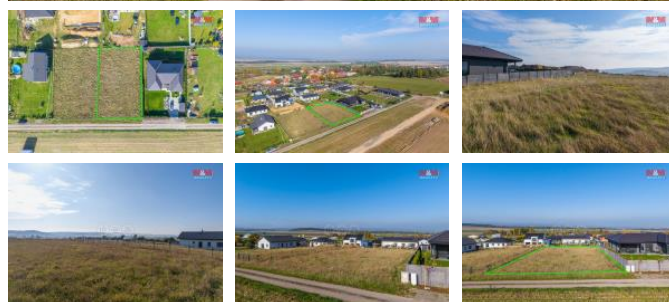

## K prodeji, pozemky - stavební / komerční

Cena za nemovitost:

**4 200 000 K**

íslo inzerátu (ID): **4230478** Datum vydání: **28.11.2024**

Lokalita:

**P íbram**

Exkluzivní nabídka krásného pozemku o celkové ploše 1.065 m<sup>2</sup> v žádané lokalitě obce Dlouhá Lhota. Součástí ceny je podíl na vlastní příjezdové cestě. Pozemek je rovinný, slunečný, s přípojkou elektřiny na hranici pozemku. V obci je restaurace, wellness hotel, autobusová zastávka. V okolí je krásná příroda. Výborná dostupnost do Prahy po D4 - 30 minut, P íbram 10 minut. Doporučujeme Vám prohlídku.

ID inzerátu ESO:	4230478
Inzerát aktualizován:	28.11.2024
Inzerát vydán:	18.03.2024
ID zakázky v RK:	900866579
Stav:	Velmi dobrý
Vlastnictví:	Osobní
Plocha pozemku:	1065 m <sup>2</sup>
Kód zakázky:	866579