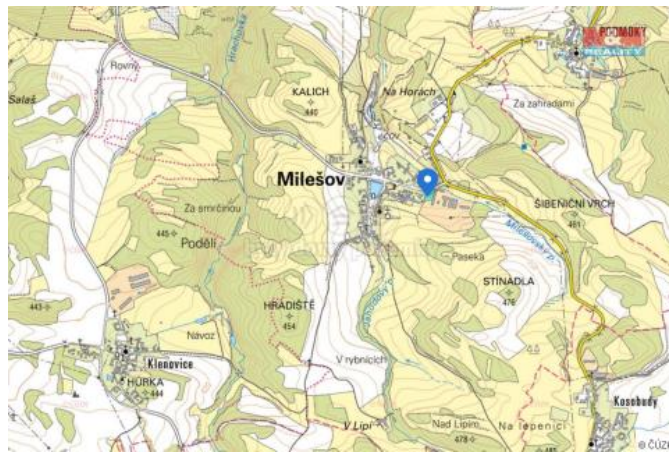

K prodeji, pozemky - stavební / komerční

Cena za nemovitost:

1 990 000 K

číslo inzerátu (ID): **4230462** Datum vydání: **29.07.2024**

Lokalita:

Příbram

Exklusivně nabízíme k prodeji oplocený pozemek k bydlení o rozloze 868 m², umístěný v samém srdci Milešova nad Vltavou. Tato plošná rovinatá parcela se nachází v centru obce, které je snadno dostupná, zároveň však nabízí klid a soukromí daleko od městského ruchu. Přiipojení elektřiny a kanalizace lze realizovat okamžitě, vodu po domluvě s obcí nebo vlastní studnou. Je zde také možnost připojení pevného internetu o rychlosti až 200mb/s. Pozemek je obklopen přírodou s možností výletů, houbaření, koupání, rybaření a je tudíž dokonalou volbou pro ty, kteří hledají spojení s přírodou a zároveň pohodlí civilizace. V obci je restaurace, obchod, pošta a konají se zde kulturní a společenské akce. Neztrácejte příležitost vytvořit si oázu klidu na tomto zajímavém místě kousek od vodní nádrže Orlík. Bližší informace u makléře.

ID inzerátu ESO:	4230462
Inzerát aktualizován:	29.07.2024
Inzerát vydán:	18.03.2024
ID zakázky v RK:	900866555
Stav:	Velmi dobrý
Vlastnictví:	Osobní
Plocha pozemku:	868 m²
Kód zakázky:	866555

KONTAKTNÍ ÚDAJE:

Vendula Kučerová
emohorská

Tel:
296 399 006
Email:
info@mmreality.cz

MaM reality holding,
a.s.

Tel:
800 100 446
Adresa:
Krakovská 1675/2, 11000
Praha - Nové Město
Web:
www.mmreality.cz