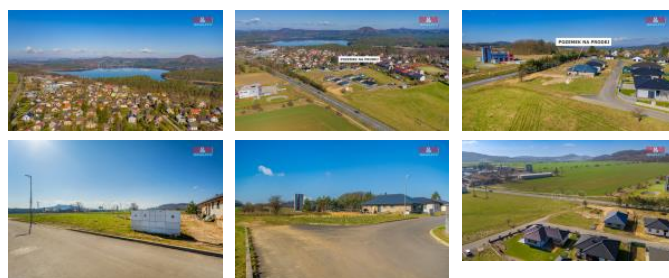

K prodeji, pozemky - stavební / komerční

Cena za nemovitost:

3 307 300 K

íslo inzerátu (ID): 4227250 Datum vydání: 31.05.2024

Lokalita:

Nabízíme exkluzivní pozemek k bydlení o celkové ploše 1041 m², situovaný v malebné a klidné části obce Doksy u Máchova jezera, což je zárukou ideálního místa pro Váš nový domov i rekreační objekt. Pozemek je již kompletně zásoben - elektřina, plyn, voda, kanalizace, což Vám ušetří nemalé náklady a usnadní budování Vašeho snu. Lokalita nabízí bohaté možnosti pro aktivní odpočinek i relaxaci v nádherné přírodě. V blízkosti se nachází známé Máchovo jezero, lesy a mnoho turistických cest, které umožní příjemné výlety do okolí. Přijďte k tomu dobrou dostupnost do centra obce a máte zde vše potřebné pro pohodlné bydlení i trávení volného času. Neexistuje moc míst, která mají tolik k nabídnutí. Uchopit tuto příležitost k nákupu je krokem k realizaci Vašich snů. Nečekejte a domluvte si prohlídku ještě dnes!

ID inzerátu ESO:	4227250
Inzerát aktualizován:	31.05.2024
Inzerát vydán:	05.03.2024
ID zakázky v RK:	900864602
Stav:	Velmi dobrý
Vlastnictví:	Osobní
Plocha pozemku:	1041 m ²
Kód zakázky:	864602

KONTAKTNÍ ÚDAJE: