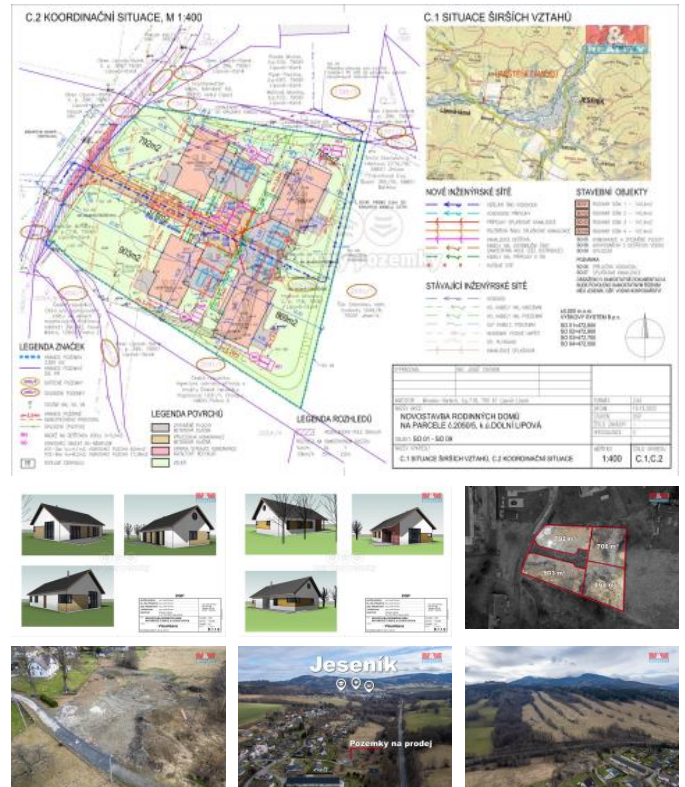

K prodeji, pozemky - stavební / komerční

Cena za nemovitost:

2 296 800 K

 číslo inzerátu (ID): **4225840** Datum vydání: **29.07.2024**

 Lokalita:
Jeseník

Ve výhradním zastoupením nabízíme prodej stavebního pozemku, v katastrálním území Horní Lipová, umístěném na okraji poklidné obce. Je již vydané stavební povolení pro stavbu rodinného domu, v ceně je již i hotový projekt. Jeho situování nabízí vynikající kombinaci příjemného soukromí a dostupnosti občanské vybavenosti. Pavedena kanalizace a vodovod, elektrický proud je v řešení a bude také provedený. K pozemku je nutné si koupit i podíl na příjezdové cestě. Nemovitost je možné financovat úvěrem, který vám zdarma vyřídíme. Více informací v RK.

ID inzerátu ESO:	4225840
Inzerát aktualizován:	29.07.2024
Inzerát vydán:	29.02.2024
ID zakázky v RK:	900862880
Stav:	Velmi dobrý
Vlastnictví:	Osobní
Plocha pozemku:	792 m ²
Kód zakázky:	862880

KONTAKTNÍ ÚDAJE: