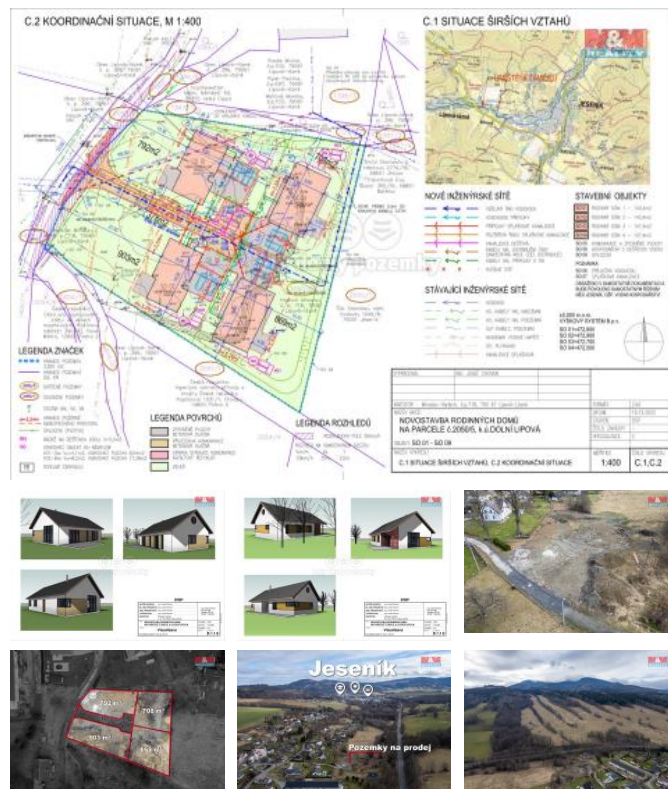

K prodeji, pozemky - stavební / komerční

Cena za nemovitost:

2 053 200 K

číslo inzerátu (ID): 4225835 Datum vydání: 29.07.2024

 Lokalita:
Jeseník

Ve výhradním zastoupením nabízíme prodej stavebního pozemku, v katastrálním území Horní Lipová, umístěném na okraji poklidné obce. Je již vydané stavební povolení pro stavbu rodinného domu, v ceně je již i hotový projekt. Jeho situování nabízí vynikající kombinaci příjemného soukromí a dostupnosti občanské vybavenosti. Pavedena kanalizace a vodovod, elektrický proud je v řešení a bude také provedený. K pozemku je nutné si koupit i podíl na příjezdové cestě. Nemovitost je možné financovat úvěrem, který vám zdarma vyřídíme. Více informací v RK.

ID inzerátu ESO:	4225835
Inzerát aktualizován:	29.07.2024
Inzerát vydán:	29.02.2024
ID zakázky v RK:	900862898
Stav:	Velmi dobrý
Vlastnictví:	Osobní
Plocha pozemku:	708 m ²
Kód zakázky:	862898

KONTAKTNÍ ÚDAJE: