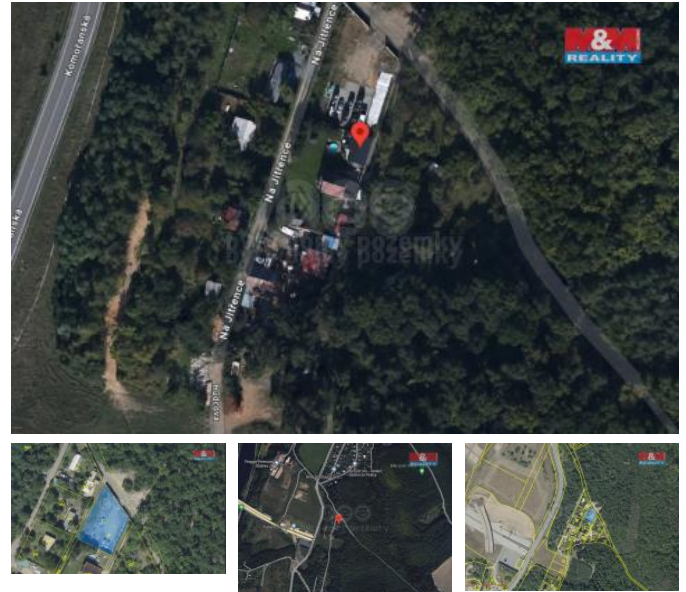

## K prodeji, pozemky - stavební / komer ní

Cena za nemovitost:

**11 500 000 K**

íslo inzerátu (ID): 4224535 Datum vydání: 31.05.2024

Lokalita:  
**Praha 4**

Nabízíme k prodeji krásný pozemek k bydlení o celkové ploše 833 m<sup>2</sup>, nacházející se na okraji Komo an, které se mohou pochlubit p íjmným okolím plným zelen á klidu. Tento pozemek je ideální volbou pro ty, co hledají místo pro realizaci svého vysn ěného domova v souladu s p írodou, a p ítom cht í mít snadný p ístup k místní infrastruktu e. Pozemek je v katastrálním území Komo any a je v nabídce k prodeji. Díky své výhodné poloze na okraji obce nabízí jak dostatek soukromí, tak snadnou dostupnost do m sta. Stav pozemku je hodnocen jako velmi dobrý, což usnad ůje p ípravu na výstavbu a minimalizuje p ípadné náklady na p ípravné práce. Pokud hledáte místo, kde za ít novou kapitolu svého života, tento pozemek by mohl být tou pravou volbou. Pro více informací í prohlídku nás neváhejte kontaktovat .

ID inzerátu ESO:	4224535
Inzerát aktualizován:	31.05.2024
Inzerát vydán:	26.02.2024
ID zakázky v RK:	900863644
Stav:	Velmi dobrý
Vlastnictví:	Osobní
Plocha pozemku:	828 m <sup>2</sup>
Kód zakázky:	863644