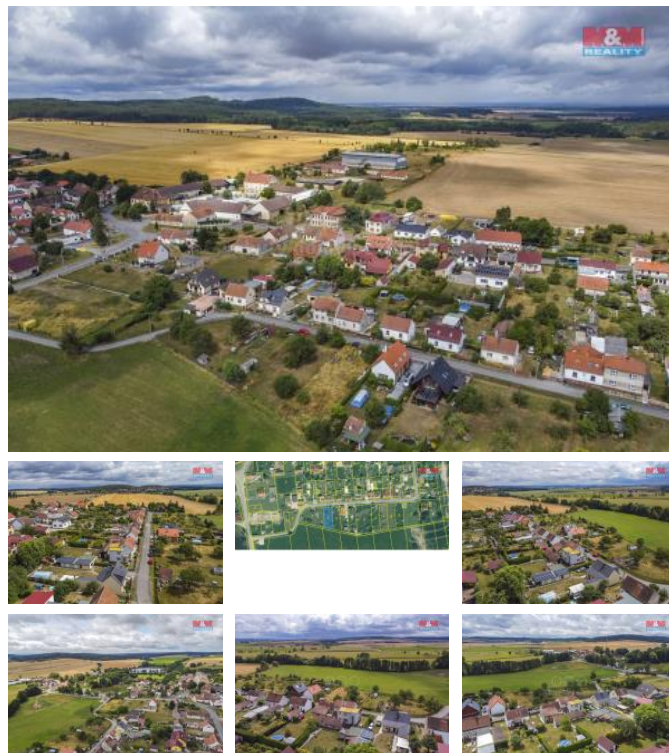

## K prodeji, pozemky - stavební / komerční

Cena za nemovitost:

**2 575 000 K**

íslo inzerátu (ID): 4224104 Datum vydání: 29.07.2024

Lokalita:  
**Plzeň-jih**

Prodej krásného stavebního pozemku v katastrálním území P estavky u Dnešic, o celkové ploše 606 m<sup>2</sup>, ideální pro stavbu Vašeho vysněného domova. Tento pozemek leží v klidné části obce, obklopen přírodou a poskytuje dokonalé soukromí a klid pro Vaše rodinné bydlení. Lokalita nabízí příjemné životní prostředí s výbornou dostupností do okolní infrastruktury. Pozemek je v katastru veden jako pozemky k bydlení a jeho stav je hodnocen jako velmi dobrý. Veškeré služby jsou v těsné blízkosti. Užijte si možnost žít v souladu s přírodou, a přitom být nedaleko všeho potřebného pro každodenní život. Přidejte se k ostatním, kteří si již vybrali tento idylický kout pro svůj domov. Nezávazné prohlídky a další informace na vyžádání. Těšíme se na vaše dotazy a možnost setkání.

ID inzerátu ESO:	4224104
Inzerát aktualizován:	29.07.2024
Inzerát vydán:	23.02.2024
ID zakázky v RK:	900864489
Stav:	Velmi dobrý
Vlastnictví:	Osobní
Plocha pozemku:	606 m <sup>2</sup>
Kód zakázky:	864489