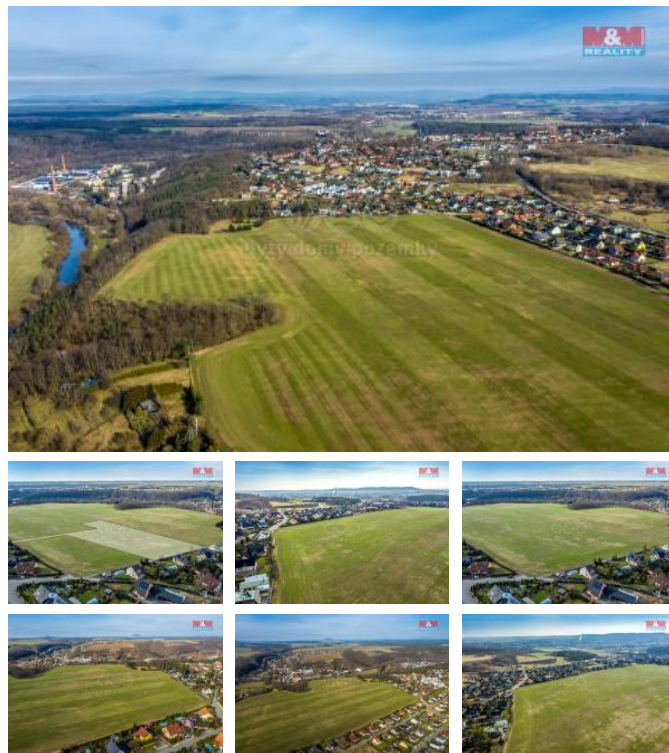

## K prodeji, pozemky - stavební / komerční

Cena za nemovitost:

**3 260 250 K**

Íslo inzerátu (ID): 4223726 Datum vydání: 29.07.2024

Lokalita:

**Mladá Boleslav**

Exkluzivn Vám nabízíme rovinatý zatravněný pozemek v k.ú. Deb - část Láskov. V blízkosti přírodní rezervace Radou. Jedná se o prodej podílu, o velikosti 2300/14212 vzhledem k celku na pozemku s celkovou výměrou 14.212 m<sup>2</sup>. V případě vážného zájmu, lze odprodat i část výše uvedeného podílu. Na pozemku je zpracována studie využití území, dle požadavků daného ÚP včetně návrhu parcelace. Veškeré inženýrské sítě se nachází na hranici pozemku. Tento pozemek je ideální volbou pro investory, kteří uvažují o investici, která v budoucnu přinese zhodnocení vložených finančních prostředků. Pokud máte zájem o další podrobnosti týkající se tohoto pozemku a jeho mimořádného potenciálu - neváhejte kontaktovat makléře.

ID inzerátu ESO:	4223726
Inzerát aktualizován:	29.07.2024
Inzerát vydán:	22.02.2024
ID zakázky v RK:	900862774
Stav:	Dobrý
Vlastnictví:	Osobní
Plocha pozemku:	14212 m <sup>2</sup>
Kód zakázky:	862774