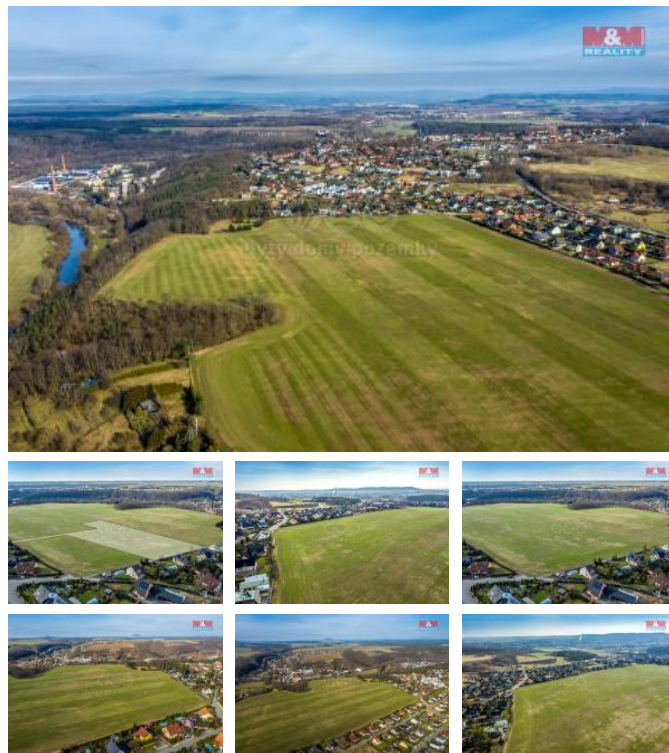

K prodeji, pozemky - stavební / komerční

Cena za nemovitost:

3 260 250 K

Íslo inzerátu (ID): 4223726 Datum vydání: 28.11.2024

Lokalita:

Mladá Boleslav

Exkluzivn Vám nabízíme rovinatý zatravněný pozemek v k.ú. Deb - část Láskov. V blízkosti přírodní rezervace Radou. Jedná se o prodej podílu, o velikosti 2300/14212 vzhledem k celku na pozemku s celkovou výměrou 14.212 m². V případě vážného zájmu, lze odprodat i část výše uvedeného podílu. Na pozemku je zpracována studie využití území, dle požadavků daného ÚP včetně návrhu parcelace. Veškeré inženýrské sítě se nachází na hranici pozemku. Tento pozemek je ideální volbou pro investory, kteří uvažují o investici, která v budoucnu přinese zhodnocení vložených finančních prostředků. Pokud máte zájem o další podrobnosti týkající se tohoto pozemku a jeho mimořádného potenciálu - neváhejte kontaktovat makléře.

ID inzerátu ESO:	4223726
Inzerát aktualizován:	28.11.2024
Inzerát vydán:	22.02.2024
ID zakázky v RK:	900862774
Stav:	Dobrý
Vlastnictví:	Osobní
Plocha pozemku:	2300 m ²
Kód zakázky:	862774

KONTAKTNÍ ÚDAJE: