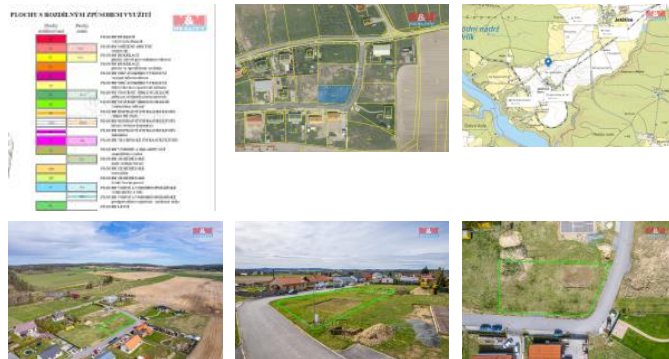

K prodeji, pozemky - stavební / komerční

Cena za nemovitost:

0 K

 číslo inzerátu (ID): **4223572** Datum vydání: **29.07.2024**

 Lokalita:
Písek

Nabízíme k prodeji již orientovaný, stavební pozemek o velikosti 1002 m², nacházející se v klidné části obce Jetřice. Pozemek je dle platného územního plánu vhodný k výstavbě rodinného domu. Tato lokalita je vyhledávaná díky své atmosféře, blízkosti přírody, školy a skvělé dostupnosti – Písek je vzdálen pouze 18 km, Milevsko 10 km a Bernartice 9 km. Možnost napojení na veřejnou kanalizaci, vodu nyní nutno řešit vlastním vrtem s možností budoucího napojení na veřejný vodovod. Elektřina přivedena na pozemek. Jedná se o velmi atraktivní nabídku vzhledem ke kombinaci skvělé lokality a výborné ceny. Neváhejte a staňte se majitelem tohoto pozemku, který nabízí vše pro pohodové bydlení nebo rekreační využití v srdci přírody. Více informací u makléře.

ID inzerátu ESO:	4223572
Inzerát aktualizován:	29.07.2024
Inzerát vydán:	22.02.2024
ID zakázky v RK:	900863843
Stav:	Velmi dobrý
Vlastnictví:	Osobní
Plocha pozemku:	1002 m ²
Kód zakázky:	863843

KONTAKTNÍ ÚDAJE: