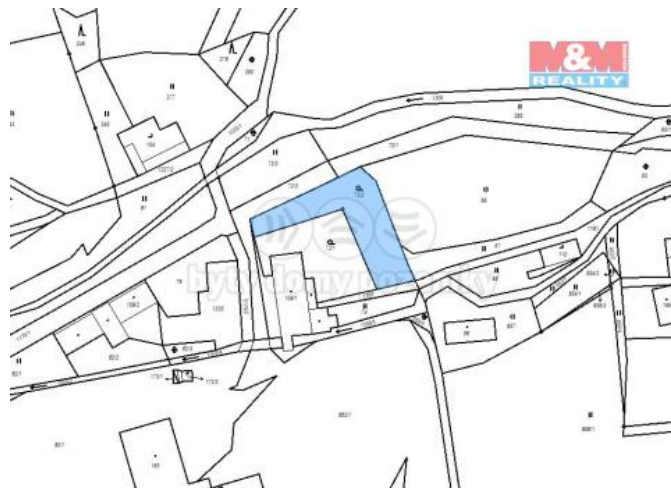

K prodeji, pozemky - stavební / komerční

Cena za nemovitost:

590 000 K

íslo inzerátu (ID): **4219785** Datum vydání: **31.05.2024**

Lokalita:
Liberec

Nabízíme k prodeji pozemek určený k bydlení o rozloze 1010 m², situovaný ve vyhledávané klidné části obce Arnoltice u Bulovky. Toto idylické místo je ideální pro stavbu domu vašich snů, obklopeného přírodou a zajišťující dostatek soukromí mimo rušné hlavní silnice. Pozemek je připraven pro realizaci vašeho nového domova. Na hranici pozemku je proveden vodovod a elektrika, což zjednodušuje a zrychluje veškeré stavební přípravy. Dostupnost k pozemku je rovněž bezproblémová díky obecní cestě vedoucí přímo k parcele. Srdečně vás zveme k prohlídce tohoto atraktivního pozemku, který nabízí nejen výbornou lokalitu v klidné části obce, ale i všechny potřebné služby a infrastrukturu v dosahu. Nechte se inspirovat tímto místem a naplánujte výstavbu domova podle vašich představ. Zažijte klid a pohodu, kterou vám tato lokalita každý den nabízí. Kontaktujte nás pro více informací a domluvte si prohlídku. Těšíme se na vaši návštěvu.

ID inzerátu ESO:	4219785
Inzerát aktualizován:	31.05.2024
Inzerát vydán:	10.02.2024
ID zakázky v RK:	900862467
Stav:	Dobrý
Vlastnictví:	Osobní
Plocha pozemku:	1010 m ²
Kód zakázky:	862467

KONTAKTNÍ ÚDAJE: