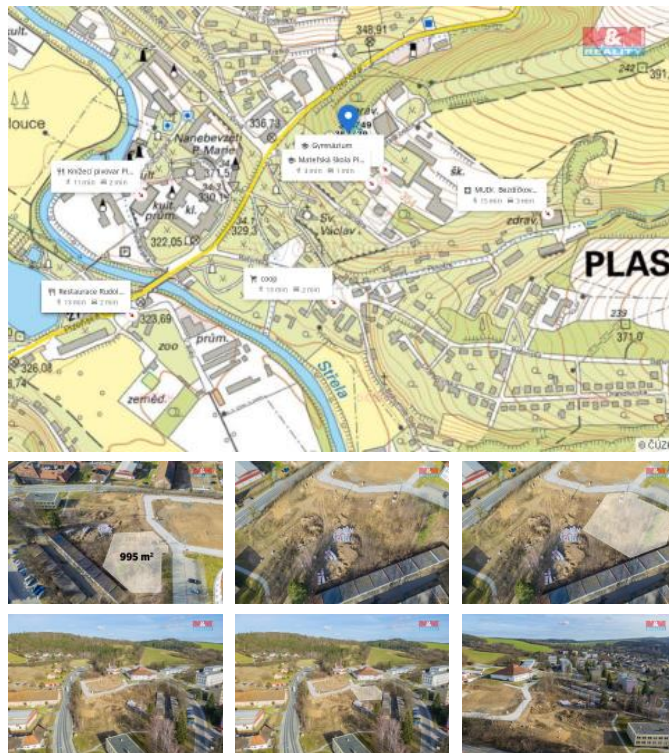

K prodeji, pozemky - stavební / komerční

Cena za nemovitost:

3 472 550 K

číslo inzerátu (ID): 4219780 Datum vydání: 29.07.2024

Lokalita:

Plzeň - sever

Prodej pozemku k bydlení o rozloze 995m², umístěného ve vyhledávané a klidné části obce Plasy. Jedná se o unikátní příležitost pro každého, kdo hledá klidné a pohodové bydlení ve spojení s přírodou, a zároveň chce mít všechny služby a pohodlí moderního života na dosah. Pozemek se nachází v katastrálním území Plasy a je ve velmi dobrém stavu, připraven k okamžité výstavbě. Bezdvořák zaujme svou strategickou polohou, která kombinuje klidné obytné prostředí s výbornou dostupností do okolní infrastruktury. Veškeré inženýrské sítě na pozemku, nové příjezdové cesty z Best, vznikne nové veřejné osvětlení. Nabízí se zde jediná možnost realizace vlastního bydlení podle individuálních představ. Zajistíte si místo pro svůj nový domov na tomto idylickém pozemku ve skvělé lokalitě. Nezapomeňte, příležitosti jako je tato nečekají na nikoho. Kontaktujte nás pro více informací a domluvte si prohlídku ještě dnes!

ID inzerátu ESO:	4219780
Inzerát aktualizován:	29.07.2024
Inzerát vydán:	10.02.2024
ID zakázky v RK:	900862493
Stav:	Velmi dobrý
Vlastnictví:	Osobní
Plocha pozemku:	995 m ²
Kód zakázky:	862493

KONTAKTNÍ ÚDAJE: