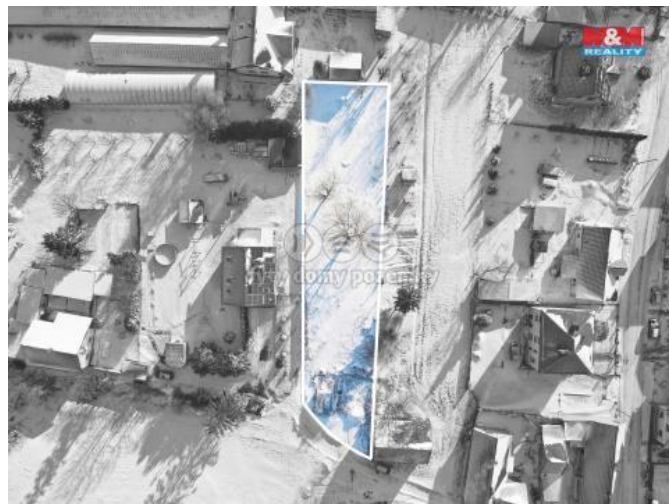

K prodeji, pozemky - stavební / komerční

Cena za nemovitost:

1 399 000 K

íslo inzerátu (ID): **4215228** Datum vydání: **29.07.2024**

Lokalita:
Opava

Ve výhradním zastoupení Vám nabízíme prodej pozemku určeného k výstavbě. Pozemek je o velikosti 1327 m² a nachází se v klidné části obce Boboluszkí (PL), který je od obce Skrochovice (R) vzdálen 2 km. K pozemku je provedena elektřina, obecní vodovod a kanalizace. Majitel pozemku vám může zajistit výstavbu montovaného domu na klíč, viz foto a projektová dokumentace. V ceně domu jsou i solární panely, tepelné čerpadlo, okna Velux. Více informací u makléře.

ID inzerátu ESO:	4215228
Inzerát aktualizován:	29.07.2024
Inzerát vydán:	20.01.2024
ID zakázky v RK:	900859801
Stav:	Dobrý
Vlastnictví:	Osobní
Plocha pozemku:	1327 m ²
Kód zakázky:	859801

KONTAKTNÍ ÚDAJE: