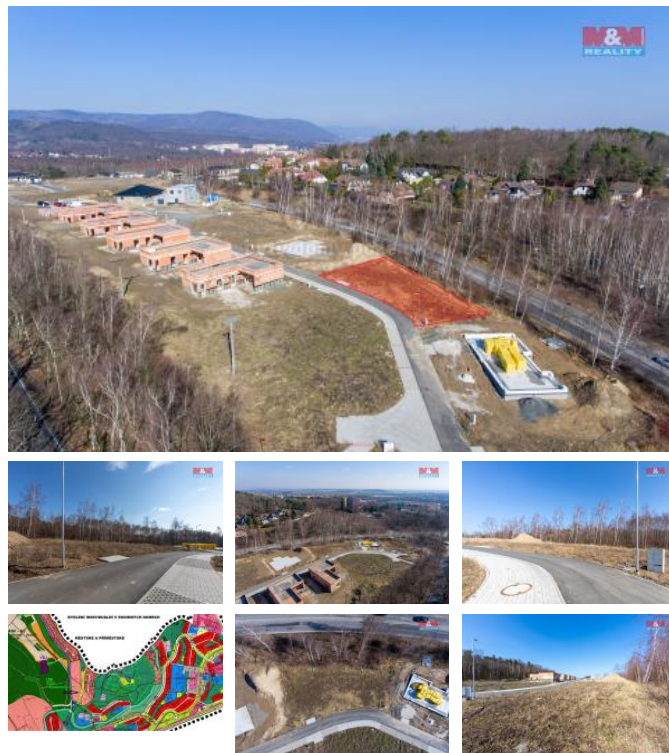

K prodeji, pozemky - stavební / komerční

Cena za nemovitost:

3 181 500 K

íslo inzerátu (ID): 4215005 Datum vydání: 29.07.2024

Lokalita:

Představte si, že každé ráno otevete oči a pohlédnete na malebnou krajinu, kde příroda hraje první housle a městský ruch je jen tiše vzdálený. Kde každý nový den začíná v klidu a harmonii vlastního domova, který je postaven podle vašich představ. Nyní máte jedinou příležitost tento sen proměnit ve skutečnost.

Exkluzivně vám nabízíme pozemek k bydlení na ulici Šípková v Chomutově, místo, kde se snoubí pohodlí moderního bydlení s dotekem přírody. Představte si vlastní domov v těsné blízkosti lesa, kde můžete šetřit energii pro každodenní život. A přesto jste jen kousek od městské infrastruktury, která vám zajistí vše potřebné na dosah ruky.

Tento pozemek je již zástavěn, takže nemusíte řešit zdlouhavé a nákladné procesy přípojek. Zpevněná příjezdová cesta zajistí snadný přístup po celý rok, a to je jen začátek. Veškeré občanské vybavení je na dosah, a přitom si můžete vychutnávat klid a soukromí svého domova.

ID inzerátu ESO:	4215005
Inzerát aktualizován:	29.07.2024
Inzerát vydán:	20.01.2024
ID zakázky v RK:	900860471
Stav:	Dobrý
Vlastnictví:	Osobní
Plocha pozemku:	761 m ²
Kód zakázky:	860471

KONTAKTNÍ ÚDAJE: