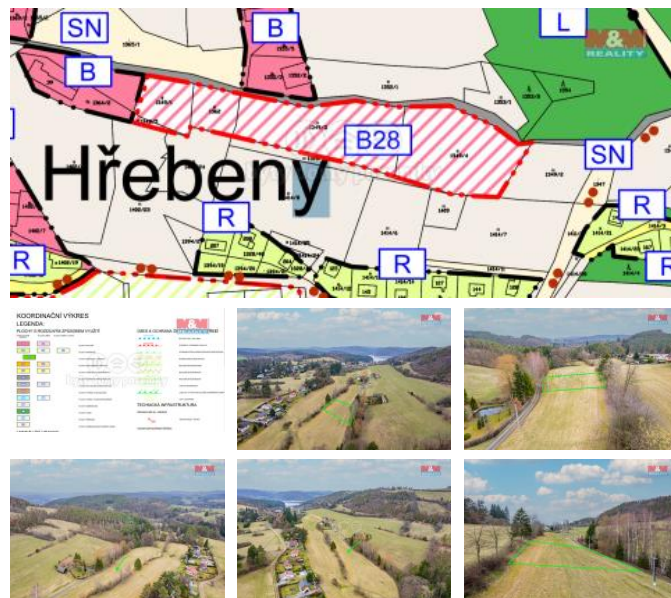

K prodeji, pozemky - stavební / komer ní

Cena za nemovitost:

2 920 000 K

íslo inzerátu (ID): **4213794** Datum vydání: **28.11.2024**

Lokalita:

P íbram

Nabízíme na prodej lukrativní pozemek, o celkové ploše 1512 m², v lokalit ěeben, v blízkosti Orlické p ěhrady. Jedná se o velmi vyhledávané místo k rekreaci v t ěné blízkosti p ístavu a zátoky ěeben. Pozemek je dle platného územního pánu vhodný k výstavb ě rodinného domu, se zastav ůnou plochou maximáln ě 35% z plochy pozemku, maximální výška stavby 9,5 m. P íjezd až k pozemku po obecní komunikaci. Elekt ína na pozemku, vodu nutno ěšit vlastním vrtem, na který je nyní již vydáno stavební povolení, kanalizace vlastní pomocí ěOV. Velmi vyhledávaná lokalita, v okolí vede množství cyklostezek a turistických tras. Více informací u maklé ěky.

ID inzerátu ESO:	4213794
Inzerát aktualizován:	28.11.2024
Inzerát vydán:	15.01.2024
ID zakázky v RK:	900859364
Stav:	Velmi dobrý
Vlastnictví:	Osobní
Plocha pozemku:	1512 m ²
Kód zakázky:	859364

KONTAKTNÍ ÚDAJE: