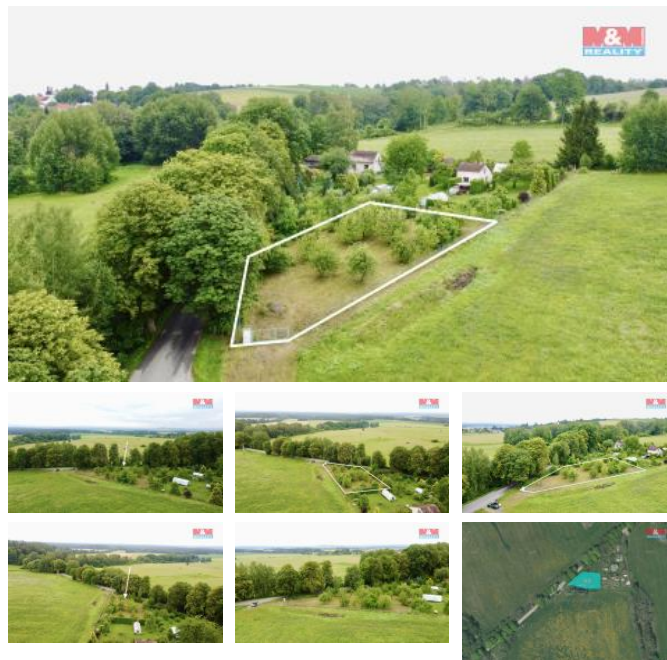

K prodeji, pozemky - stavební / komer ní

Cena za nemovitost:

1 495 000 K

íslo inzerátu (ID): **4213756** Datum vydání: **28.11.2024**

Lokalita:
Tábor

Pozemek pro výstavbu o CP 1245 m² v obci Radení, ur ený dle územního plánu obce k zastav ní rodinným domem. Elekt ina p ivedena na hranici pozemku. Celý pozemek je oplocený. Pozemek je na okraji obce. P íjezd po obecní komunikaci. Možnost využití nejvýhodn ějšího financování v rámci služeb našeho hypocentra. K dispozici ihned.

ID inzerátu ESO:	4213756
Inzerát aktualizován:	28.11.2024
Inzerát vydán:	15.01.2024
ID zakázky v RK:	900859579
Stav:	Velmi dobrý
Vlastnictví:	Osobní
Plocha pozemku:	1245 m ²
Kód zakázky:	859579

KONTAKTNÍ ÚDAJE: