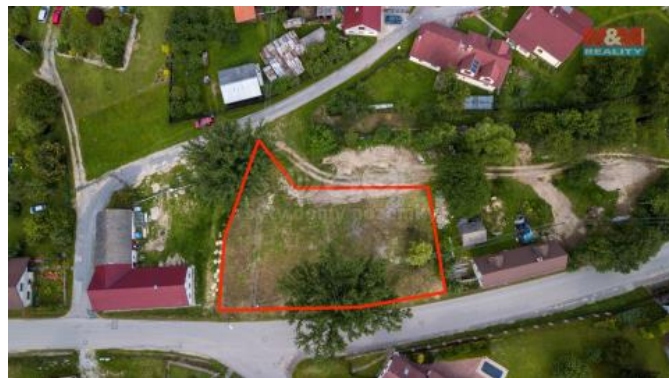

K prodeji, pozemky - stavební / komer ní

Cena za nemovitost:

1 255 180 K

íslo inzerátu (ID): 4212375 Datum vydání: 31.05.2024

Lokalita:
Jind ich v Hradec

Nabízíme k prodeji stavební pozemek v blízkosti centra obce Lodhé ov. Na hranici p ivedena kanalizace a vodovod. Elektrická p ípojka zhotovena. Plyn se nachází v blízkosti. P ístup zajišt n po obecní komunikaci. V míst se nachází pošta, obchod, mate ská školka. Veškerá ob anská vybavenost v nedalekém Jind ichov Hradci. S financováním koup a následné výstavby Vám rádi zdarma pom žeme. Pro více informací neváhejte kontaktovat maklé e. Doporu ujeme prohlídku.

ID inzerátu ESO:	4212375
Inzerát aktualizován:	31.05.2024
Inzerát vydán:	10.01.2024
ID zakázky v RK:	900859256
Stav:	Dobrý
Vlastnictví:	Osobní
Plocha pozemku:	1294 m2
Kód zakázky:	859256

KONTAKTNÍ ÚDAJE: