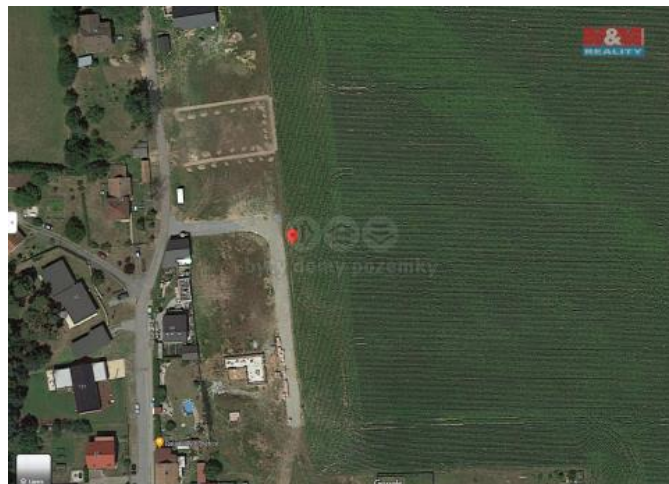

K prodeji, pozemky - stavební / komer ní

Cena za nemovitost:

4 980 000 K

íslo inzerátu (ID): 4210901 Datum vydání: 31.05.2024

Lokalita:
Pardubice

Našim klient m nabízíme ke koupi atraktivní pozemek v lokalit Kun tice obci s dobrou ob ansnou vybaveností na trase mezi Pardubicemi a Hradcem Králové. Rovinatý pozemek vhodný k výstavb rodinné bydlení pro po etnou rodinu. Dobré dopravní spojení do blízkých Sezemic. Inženýrské sít budou dokon eny roce 2024. Více informací a termíny prohlídek u Maklé e.

ID inzerátu ESO:	4210901
Inzerát aktualizován:	31.05.2024
Inzerát vydán:	04.01.2024
ID zakázky v RK:	900858862
Stav:	Velmi dobrý
Vlastnictví:	Osobní
Plocha pozemku:	972 m ²
Kód zakázky:	858862

KONTAKTNÍ ÚDAJE: