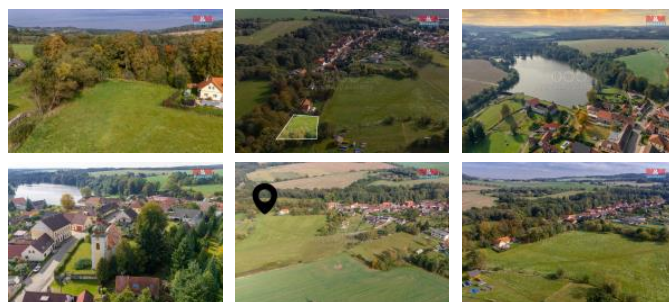

K prodeji, pozemky - stavební / komerční

Cena za nemovitost:

1 590 000 K

íslo inzerátu (ID): 4210851 Datum vydání: 28.11.2024

Lokalita:
Benešov

Nabízíme k prodeji pozemek v obci Kamberk. Pozemek o velikosti 1125 m² má pravidelný tvar, je rovinný a přístupný z hlavní silnice. Nachází se v okrajové části obce a je tak ideálním místem pro ty, kdo vyhledávají klidné místo obklopené zelení.

Pozemek lze napojit na elektřinu. Více informací v RK.

ID inzerátu ESO:	4210851
Inzerát aktualizován:	28.11.2024
Inzerát vydán:	04.01.2024
ID zakázky v RK:	900858928
Stav:	Velmi dobrý
Vlastnictví:	Osobní
Plocha pozemku:	1125 m ²
Kód zakázky:	858928