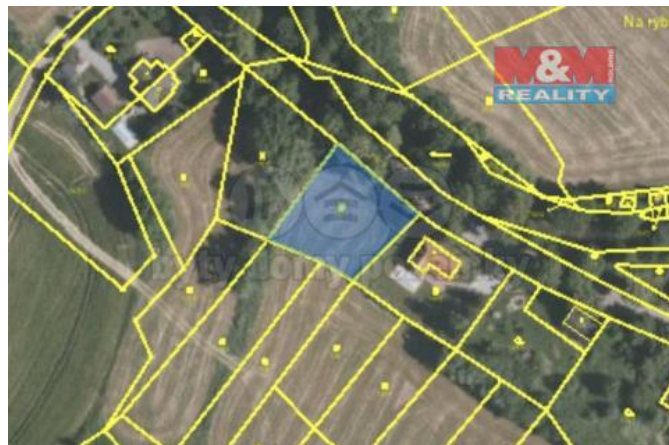

## K prodeji, pozemky - stavební / komerční

Cena za nemovitost:

**1 590 000 K**

íslo inzerátu (ID): 4210851 Datum vydání: 28.11.2024

Lokalita:  
**Benešov**

Nabízíme k prodeji pozemek v obci Kamberk. Pozemek o velikosti 1125 m<sup>2</sup> má pravidelný tvar, je rovinný a přístupný z hlavní silnice. Nachází se v okrajové části obce a je tak ideálním místem pro ty, kdo vyhledávají klidné místo obklopené zelení.

Pozemek lze napojit na elektřinu. Více informací v RK.

|                       |                     |
|-----------------------|---------------------|
| ID inzerátu ESO:      | 4210851             |
| Inzerát aktualizován: | 28.11.2024          |
| Inzerát vydán:        | 04.01.2024          |
| ID zakázky v RK:      | 900858928           |
| Stav:                 | Velmi dobrý         |
| Vlastnictví:          | Osobní              |
| Plocha pozemku:       | 1125 m <sup>2</sup> |
| Kód zakázky:          | 858928              |