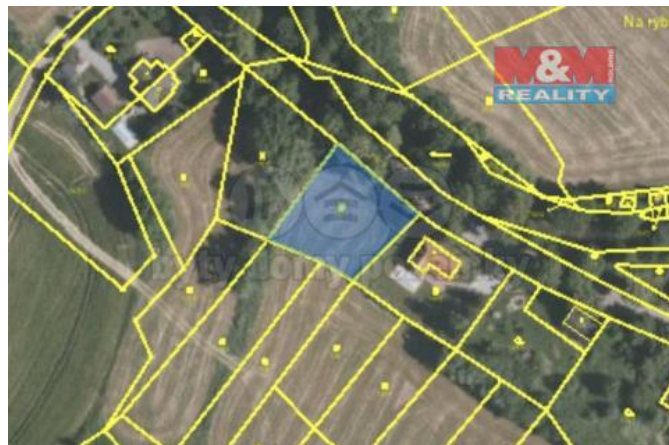

K prodeji, pozemky - stavební / komerční

Cena za nemovitost:

1 590 000 K

íslo inzerátu (ID): 4210851 Datum vydání: 28.11.2024

Lokalita:
Benešov

Nabízíme k prodeji pozemek v obci Kamberk. Pozemek o velikosti 1125 m² má pravidelný tvar, je rovinný a přístupný z hlavní silnice. Nachází se v okrajové části obce a je tak ideálním místem pro ty, kdo vyhledávají klidné místo obklopené zelení.

Pozemek lze napojit na elektřinu. Více informací v RK.

ID inzerátu ESO:	4210851
Inzerát aktualizován:	28.11.2024
Inzerát vydán:	04.01.2024
ID zakázky v RK:	900858928
Stav:	Velmi dobrý
Vlastnictví:	Osobní
Plocha pozemku:	1125 m ²
Kód zakázky:	858928