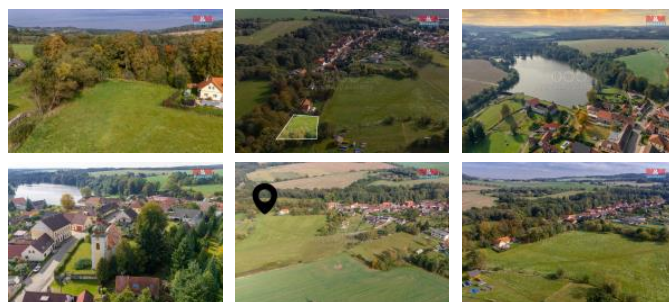

## K prodeji, pozemky - stavební / komerční

Cena za nemovitost:

**1 590 000 K**

íslo inzerátu (ID): 4210851 Datum vydání: 28.11.2024

Lokalita:  
**Benešov**

Nabízíme k prodeji pozemek v obci Kamberk. Pozemek o velikosti 1125 m<sup>2</sup> má pravidelný tvar, je rovinný a přístupný z hlavní silnice. Nachází se v okrajové části obce a je tak ideálním místem pro ty, kdo vyhledávají klidné místo obklopené zelení.

Pozemek lze napojit na elektřinu. Více informací v RK.

|                       |                     |
|-----------------------|---------------------|
| ID inzerátu ESO:      | 4210851             |
| Inzerát aktualizován: | 28.11.2024          |
| Inzerát vydán:        | 04.01.2024          |
| ID zakázky v RK:      | 900858928           |
| Stav:                 | Velmi dobrý         |
| Vlastnictví:          | Osobní              |
| Plocha pozemku:       | 1125 m <sup>2</sup> |
| Kód zakázky:          | 858928              |