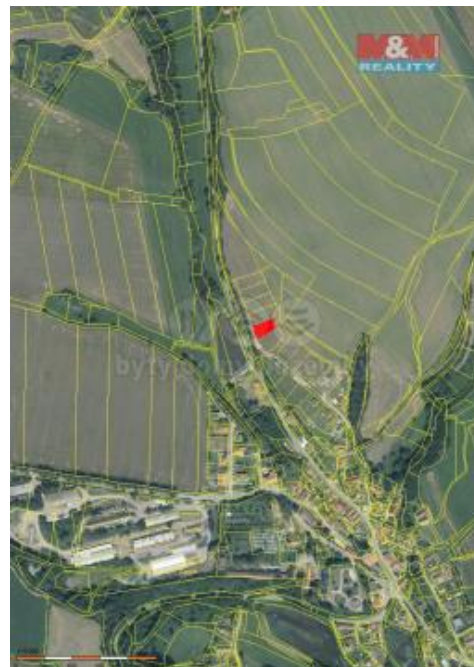

## K prodeji, pozemky - stavební / komerční

Cena za nemovitost:

**0 K**

íslo inzerátu (ID): 4210842 Datum vydání: 31.05.2024

Lokalita:

**Pelhřimov**

Nabízíme k prodeji stavební pozemek o velikosti 925 m<sup>2</sup>, pozemek se nachází na velmi klidném místě s nádherným výhledem do přírody a na celou obec. V nedaleké obci Košetice se nachází veškerá občanská vybavenost (škola, školka, obchod, pošta, lékárna, atd.) Velice dobrá dopravní dostupnost - do Pelhřimova a Humpolce cca 25 min autem, do Prahy cca hodinu autem. Nájezd na D1 - EXIT 66 vzdálen 12 km. Pozemek je dle územního plánu určen ke stavbě rodinného bydlení venkovského typu. Veřejný vodovod, kanalizace a elektrická přípojka jsou ukončeny na hranici pozemku. K pozemku náleží 1/21 podílu na jízdové cestě po celé délce. Bližší informace v RK, V případě zájmu o prohlídku neváhejte kontaktovat makléře.

ID inzerátu ESO:	4210842
Inzerát aktualizován:	31.05.2024
Inzerát vydán:	04.01.2024
ID zakázky v RK:	900858955
Stav:	Dobrý
Vlastnictví:	Osobní
Plocha pozemku:	925 m <sup>2</sup>
Kód zakázky:	858955