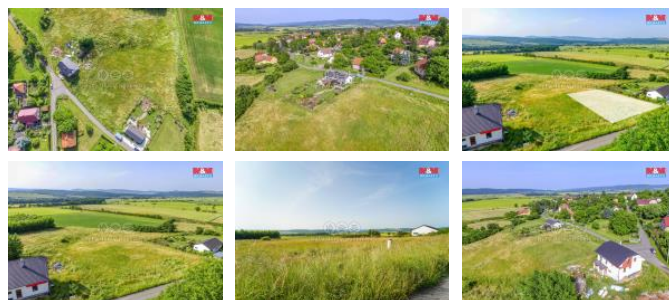

K prodeji, pozemky - stavební / komerční

Cena za nemovitost:

5 200 000 K

číslo inzerátu (ID): 4209182 Datum vydání: 29.07.2024

Lokalita:
Beroun

Hledáte pro svůj dům sn odpovídající pozemek? Toužíte snít s romantickým výhledem na hrady Tóník a Žebrák? Chcete to mít co by kamenem dohodil do Brdských lesů? Jestli jste na všechny otázky odpověděli ANO, tak máme pro Vás jedinečný, atraktivní, rovinný pozemek o výměře 1041m² v obci Lhotka, okres Beroun. Dle územního plánu je parcela určena jako zastavitelné území. Na hranici pozemku jsou veškeré inženýrské sítě. Jedinností pozemku je i to, že se tam nebudou stavět již jiné domy, tudíž zaručenost soukromí. Veškerá občanská vybavenost, školka a škola, se nachází necelé tři kilometry v obci Lochovice. Pro další informace a termín prohlídky, neváhejte kontaktovat makléře. S vyřízení úvěru rádi pomohou naši hypoteční specialisté.

ID inzerátu ESO:	4209182
Inzerát aktualizován:	29.07.2024
Inzerát vydán:	20.12.2023
ID zakázky v RK:	900857124
Stav:	Dobrý
Vlastnictví:	Osobní
Plocha pozemku:	1041 m ²
Kód zakázky:	857124

KONTAKTNÍ ÚDAJE: