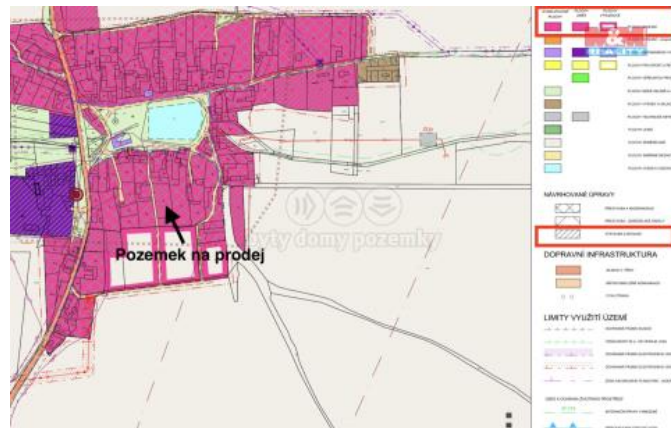

ID inzerátu ESO:	4208048
Inzerát aktualizován:	28.11.2024
Inzerát vydán:	15.12.2023
ID zakázky v RK:	900857251
Stav:	Velmi dobrý
Vlastnictví:	Osobní
Plocha pozemku:	2362 m2
Kód zakázky:	857251

KONTAKTNÍ ÚDAJE: