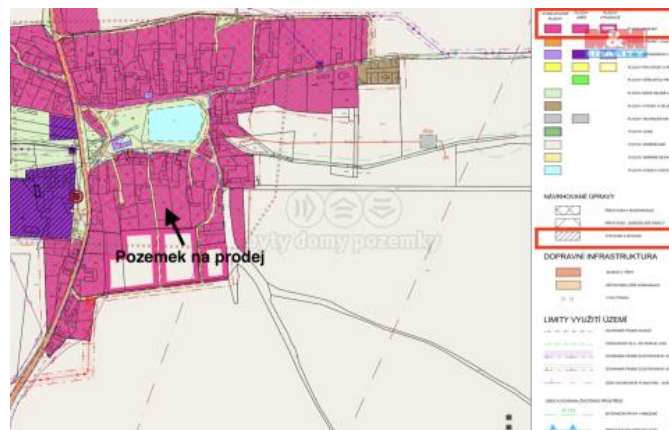

ID inzerátu ESO:	4208048
Inzerát aktualizován:	28.11.2024
Inzerát vydán:	15.12.2023
ID zakázky v RK:	900857251
Stav:	Velmi dobrý
Vlastnictví:	Osobní
Plocha pozemku:	2362 m ²
Kód zakázky:	857251

KONTAKTNÍ ÚDAJE: