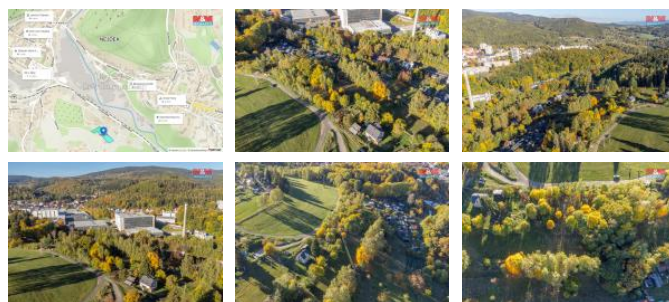

K prodeji, pozemky - stavební / komerční

Cena za nemovitost:

4 040 000 K

íslo inzerátu (ID): **4205758** Datum vydání: **28.11.2024**

Lokalita:
Karlovy Vary

Exkluzivně nabízíme k prodeji pozemek o celkové rozloze 5006 m² v klidné okrajové části města Nejdek. V územním plánu pozemek patří mezi plochy určené k bydlení v rodinných domech - městského a pří městského charakteru. Minimální rozloha jedné parcely po případném dělení musí být 800 m². Koeficient zastavění území stavbami je maximálně 0,25. Elektřina v blízkém dosahu. Vodu nutno řešit vlastní studnou. Odpady - OV případně se nabízí možnost napojení na kanalizační síť, která je cca 150m od hranice pozemku. Veškerá občanská vybavenost v blízkém dosahu. Pokud Vás nabídka oslovila, neváhejte pro více informací a termín prohlídky kontaktovat makléře. S případným financováním Vám poradí a pomůže náš finanční specialista.

ID inzerátu ESO:	4205758
Inzerát aktualizován:	28.11.2024
Inzerát vydán:	04.12.2023
ID zakázky v RK:	900855341
Stav:	Dobrý
Vlastnictví:	Osobní
Plocha pozemku:	5006 m ²
Kód zakázky:	855341

KONTAKTNÍ ÚDAJE: