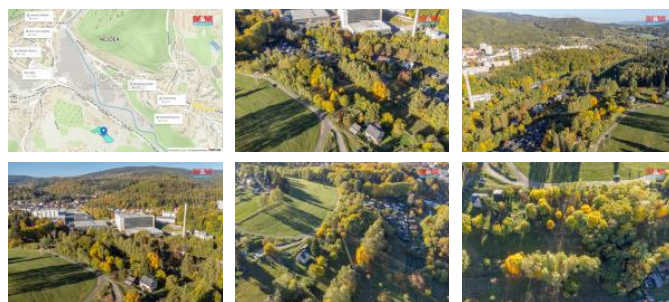

## K prodeji, pozemky - stavební / komerční

Cena za nemovitost:

**4 040 000 K**

íslo inzerátu (ID): **4205758** Datum vydání: **29.07.2024**

Lokalita:  
**Karlovy Vary**

Exkluzivně nabízíme k prodeji pozemek o celkové rozloze 5006 m<sup>2</sup> v klidné okrajové části města Nejdek. V územním plánu pozemek patří mezi plochy určené k bydlení v rodinných domech - městského a příměstského charakteru. Minimální rozloha jedné parcely po případném dělení musí být 800 m<sup>2</sup>. Koeficient zastavění území stavbami je maximálně 0,25. Elektřina v blízkém dosahu. Vodu nutno řešit vlastní studnou. Odpady - OV případně nabízí možnost napojení na kanalizační síť, která je cca 150m od hranice pozemku. Veškerá občanská vybavenost v blízkém dosahu. Pokud Vás nabídka oslovila, neváhejte pro více informací a termín prohlídky kontaktovat makléře. S případným financováním Vám poradí a pomůže náš finanční specialista.

ID inzerátu ESO:	4205758
Inzerát aktualizován:	29.07.2024
Inzerát vydán:	04.12.2023
ID zakázky v RK:	900855341
Stav:	Dobry
Vlastnictví:	Osobní
Plocha pozemku:	5006 m <sup>2</sup>
Kód zakázky:	855341