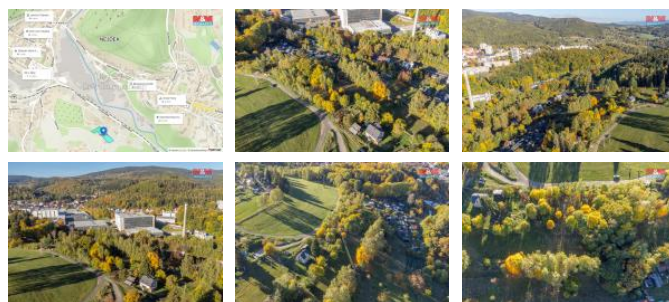

K prodeji, pozemky - stavební / komerční

Cena za nemovitost:

4 040 000 K

íslo inzerátu (ID): 4205758 Datum vydání: 28.11.2024

Lokalita:
Karlovy Vary

Exkluzivně nabízíme k prodeji pozemek o celkové rozloze 5006 m² v klidné okrajové části města Nejdek. V územním plánu pozemek patří mezi plochy určené k bydlení v rodinných domech - městského a příměstského charakteru. Minimální rozloha jedné parcely po případném dělení musí být 800 m². Koeficient zastavění území stavbami je maximálně 0,25. Elektřina v blízkém dosahu. Vodu nutno řešit vlastní studnou. Odpady - OV případně se nabízí možnost napojení na kanalizační síť, která je cca 150m od hranice pozemku. Veškerá občanská vybavenost v blízkém dosahu. Pokud Vás nabídka oslovila, neváhejte pro více informací a termín prohlídky kontaktovat makléře. S případným financováním Vám poradí a pomůže náš finanční specialista.

ID inzerátu ESO:	4205758
Inzerát aktualizován:	28.11.2024
Inzerát vydán:	04.12.2023
ID zakázky v RK:	900855341
Stav:	Dobry
Vlastnictví:	Osobní
Plocha pozemku:	5006 m ²
Kód zakázky:	855341

KONTAKTNÍ ÚDAJE: