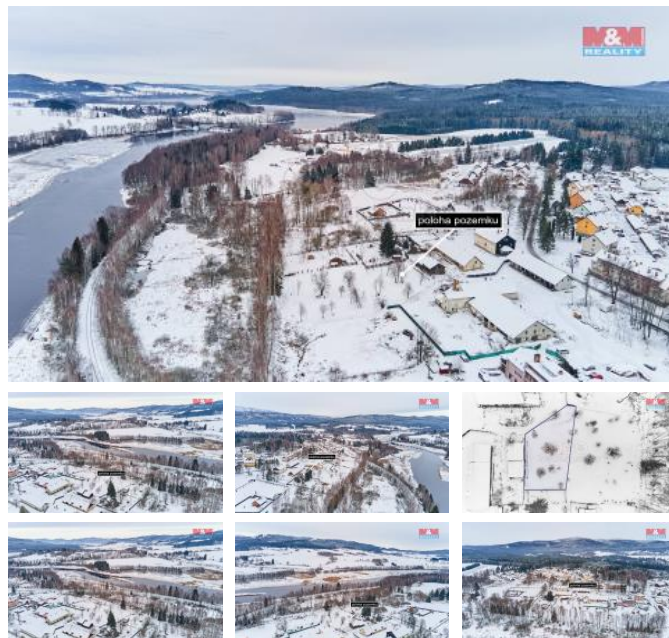

K prodeji, pozemky - stavební / komerční

Cena za nemovitost:

3 550 000 K

íslo inzerátu (ID): 4205751 Datum vydání: 31.05.2024

Lokalita:
Prachatice

Exkluzivn Vám nabízíme prodej pozemku k výstavb v Nové Peci. Pozemek o nov vzniklé vým e 1550 m2 je ur en k výstavb rekrea ních staveb. Mírn svažité pozemek leží na zcela klidném míst a poskytne svým majitel m naprosté soukromí uprost ed krásné p írody. Inženýrské sít na hranici pozemku. P íjezdová cesta k pozemku je z ásti obecní, z ásti soukromá, bude z ízeno v cné b emeno ch ze a jízdy. Pokud si p ejete užívat pohody Lipenské p ehrady a zároveň mít na dosah i hory a lyžování, je tento pozemek, ležící v samém srdci Šumavského národního parku, ur ený práv pro vás. V obci naleznete i základní ob anské vybavení - školu, mate skou školku, poštu, potraviny a restaurace. Do Nové pece se krom jízdy osobním automobile dostanete pohodln í autobusem nebo vlakem. Pro více informací mne neváhejte kontaktovat.

ID inzerátu ESO:	4205751
Inzerát aktualizován:	31.05.2024
Inzerát vydán:	04.12.2023
ID zakázky v RK:	900856775
Stav:	Velmi dobrý
Vlastnictví:	Osobní
Plocha pozemku:	1550 m2
Kód zakázky:	856775

KONTAKTNÍ ÚDAJE: