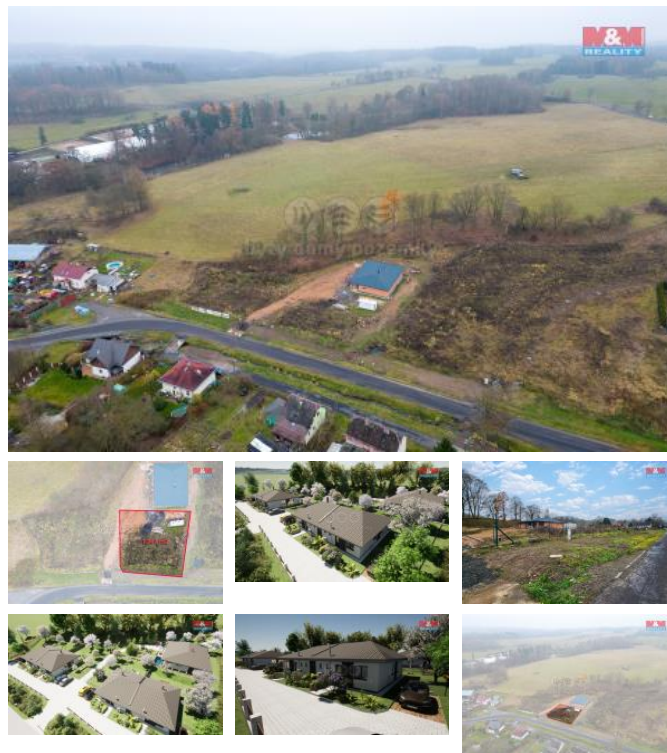

Na ploše 1047 m² se otevírá široká možnost pro vytvoření domova, který bude více než jen stavbou - bude částí vašeho života. Představte si domov, který bude navržen přesně podle vašich představ, s každým oknem a dveřmi tam, kde jste si vždy přáli.

Dělnice jsou synonymem pro klid a pokoj, což je přesně to, co potřebujete pro život v harmonii. Váš nový pozemek se nachází v srdci této oázy klidu, kde si budete moci vychutnat každý okamžik bez rušivých vlivů městského života.

ID inzerátu ESO:	4204383
Inzerát aktualizován:	28.11.2024
Inzerát vydán:	28.11.2023
ID zakázky v RK:	900854491
Stav:	Dobrý
Vlastnictví:	Osobní
Plocha pozemku:	1047 m ²
Kód zakázky:	854491

KONTAKTNÍ ÚDAJE: