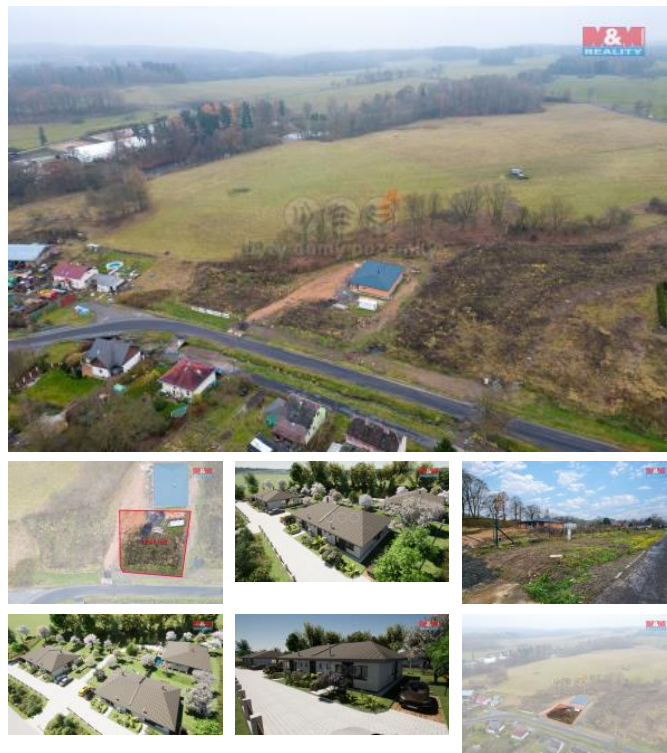

Na ploše 1047 m² se otevírá široká možnost pro vytvoření domova, který bude více než jen stavbou - bude částí vašeho života. Představte si domov, který bude navržen přesně podle vašich představ, s každým oknem a dveřmi tam, kde jste si vždy přáli.

Dělnice jsou synonymem pro klid a pokoj, což je přesně to, co potřebujete pro život v harmonii. Váš nový pozemek se nachází v srdci této oázy klidu, kde si budete moci vychutnat každý okamžik bez rušivých vlivů městského života.

ID inzerátu ESO:	4204383
Inzerát aktualizován:	29.07.2024
Inzerát vydán:	28.11.2023
ID zakázky v RK:	900854491
Stav:	Dobrý
Vlastnictví:	Osobní
Plocha pozemku:	1047 m ²
Kód zakázky:	854491

KONTAKTNÍ ÚDAJE: