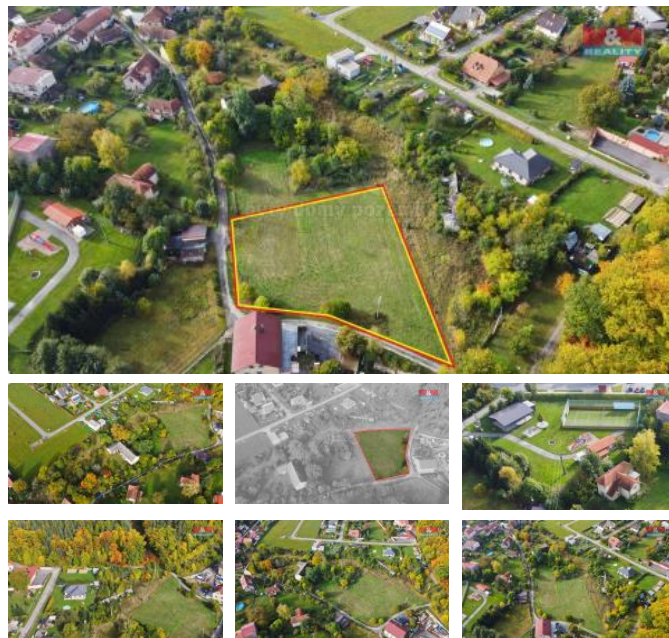

K prodeji, pozemky - stavební / komerční

Cena za nemovitost:

1 790 000 K

Íslo inzerátu (ID): 4204035 Datum vydání: 28.11.2024

Lokalita:
Chrudim

Hledáte pozemek pro své nové bydlení, kde na chvíli zapomenete na shon velkoměsta? Sníte o velkém prostoru, kde můžete v klidu realizovat své plány? Tak právě pro vás mám velký avšak cenově dostupný pozemek o velikosti 2406 m² v mírně svažitém terénu v obci Hroubovice, 4 km od Luže. Elektřina zavedena, vodovod a kanalizace u hranice pozemku. Rozhodnutí o povolení sjezdu na místní komunikaci je vydáno. K dispozici je územní plánovací informace.

Dálnice D35 ve vzdálenosti 15 km se sjezdem u obce Ostrov. V obci najdete sportoviště, dětské hřiště a knihovnu, nedaleké město Luže Vám svou občanskou vybaveností zajistí pohodlný život. Jižně od vesnice se nachází rozsáhlá přírodní rezervace Anenské údolí o rozloze 74 ha. Pokud máte zájem o toto příjemné místo k bydlení, neváhejte mě kontaktovat pro více informací a sjednání schůzky.

ID inzerátu ESO:	4204035
Inzerát aktualizován:	28.11.2024
Inzerát vydán:	28.11.2023
ID zakázky v RK:	900855081
Stav:	Velmi dobrý
Vlastnictví:	Osobní
Plocha pozemku:	2406 m ²
Kód zakázky:	855081

KONTAKTNÍ ÚDAJE: