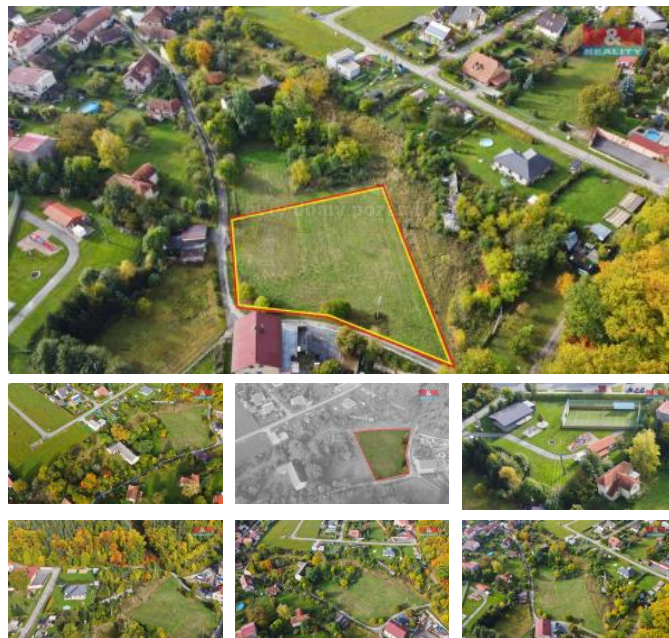

K prodeji, pozemky - stavební / komerční

Cena za nemovitost:

1 790 000 K

Íslo inzerátu (ID): 4204035 Datum vydání: 28.11.2024

Lokalita:
Chrudim

Hledáte pozemek pro své nové bydlení, kde na chvíli zapomenete na shon velkoměsta? Sníte o velkém prostoru, kde můžete v klidu realizovat své plány? Tak právě pro vás mám velký avšak cenově dostupný pozemek o velikosti 2406 m² v mírně svažitém terénu v obci Hroubovice, 4 km od Luže. Elektřina zavedena, vodovod a kanalizace u hranice pozemku. Rozhodnutí o povolení sjezdu na místní komunikaci je vydáno. K dispozici je územní plánovací informace.

Dálnice D35 ve vzdálenosti 15 km se sjezdem u obce Ostrov. V obci najdete sportoviště, dětské hřiště a knihovnu, nedaleké město Luže Vám svou obanskou vybaveností zajistí pohodlný život. Jižně od vesnice se nachází rozsáhlá přírodní rezervace Anenské údolí o rozloze 74 ha. Pokud máte zájem o toto příjemné místo k bydlení, neváhejte mě kontaktovat pro více informací a sjednání schůzky.

ID inzerátu ESO:	4204035
Inzerát aktualizován:	28.11.2024
Inzerát vydán:	28.11.2023
ID zakázky v RK:	900855081
Stav:	Velmi dobrý
Vlastnictví:	Osobní
Plocha pozemku:	2406 m ²
Kód zakázky:	855081

KONTAKTNÍ ÚDAJE: