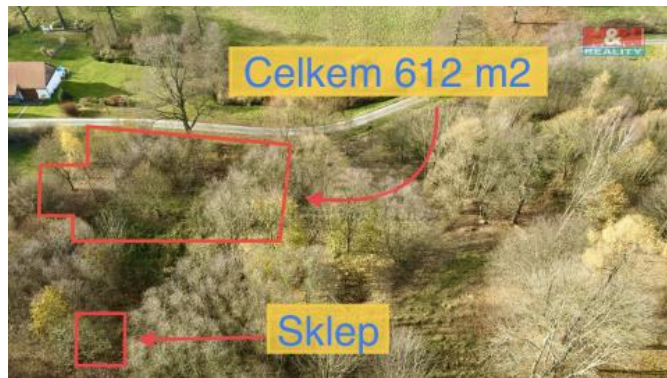

K prodeji, pozemky - stavební / komerční

Cena za nemovitost:

890 000 K

Íslo inzerátu (ID): 4203951 Datum vydání: 28.11.2024

Lokalita:
Svitavy

Nabízíme Vám ke koupi pozemek určený k výstavbě o celkové ploše 612 m². Vedle pozemku se ještě nachází sklep, který je také součástí prodeje. Pozemek je v územním plánu obce Stašov zahrnut k výstavbě venkovského bydlení. Na hranici pozemku se nachází obecní vodovod, v dosahu je i elektrické vedení. Na pozemku se v tuto chvíli nachází převážně náletový porost. Vesnička Stašov se nachází nedaleko Poličky a žije zde 262 obyvatel. První zmínka o obci pochází z roku 1557. Pro více informací a domluvení prohlídky neváhejte kontaktovat makléře.

ID inzerátu ESO:	4203951
Inzerát aktualizován:	28.11.2024
Inzerát vydán:	28.11.2023
ID zakázky v RK:	900855557
Stav:	Dobrý
Vlastnictví:	Osobní
Plocha pozemku:	612 m ²
Kód zakázky:	855557

KONTAKTNÍ ÚDAJE: