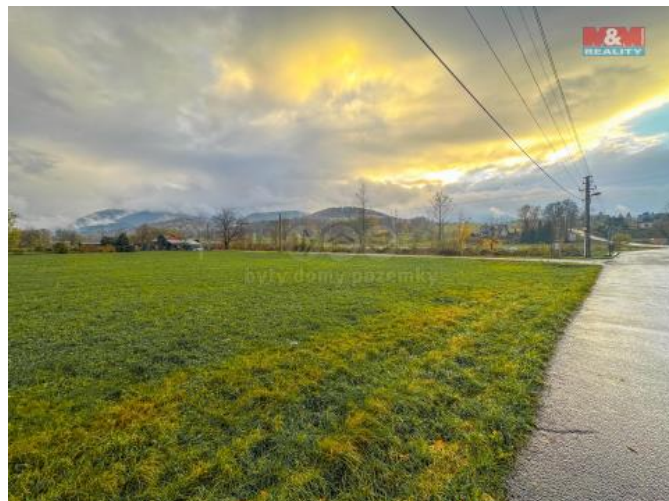

K prodeji, pozemky - stavební / komerční

Cena za nemovitost:

5 999 999 K

Íslo inzerátu (ID): 4203805 Datum vydání: 29.07.2024

Lokalita:

Frýdek-Místek

Nabízíme Vám k prodeji stavební parcelu o výměře 1654 m² v obci Ostravice, poloha pozemku je velmi atraktivní, nachází se v blízkosti centra golfového rezortu cca 300 m. Pozemek je pravidelného tvaru a rovinný, výhled na panorama Beskyd s Lysou horou. Inženýrské sítě jsou na hranici pozemku, včetně tlakové kanalizace. Přístup k pozemku je po obecní komunikaci.

Pro více informací kontaktujte makléře.

Doporučujeme prohlídku.

S financováním rádi pomůžeme.

ID inzerátu ESO:	4203805
Inzerát aktualizován:	29.07.2024
Inzerát vydán:	28.11.2023
ID zakázky v RK:	900855913
Stav:	Velmi dobrý
Vlastnictví:	Osobní
Plocha pozemku:	1654 m²
Kód zakázky:	855913

KONTAKTNÍ ÚDAJE:

Natálie Vahalíková

Tel:

296 399 006

Email:

info@mmreality.cz

**MaM reality holding,
a.s.**

Tel:

800 100 446

Adresa:

Krakovská 1675/2, 11000

Praha - Nové Město

Web:

www.mmreality.cz