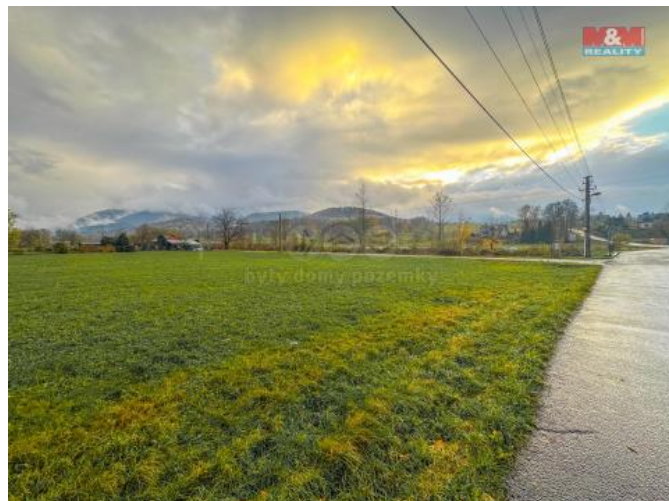

## K prodeji, pozemky - stavební / komerční

Cena za nemovitost:

**5 999 999 K**

Íslo inzerátu (ID): 4203805 Datum vydání: 28.11.2024

Lokalita:

**Frýdek-Místek**

Nabízíme Vám k prodeji stavební parcelu o výměře 1654 m<sup>2</sup> v obci Ostravice, poloha pozemku je velmi atraktivní, nachází se v blízkosti centra golfového rezortu cca 300 m. Pozemek je pravidelného tvaru a rovinný, výhled na panorama Beskyd s Lysou horou. Inženýrské sítě jsou na hranici pozemku, včetně tlakové kanalizace. Přejezd k pozemku je po obecní komunikaci.

Pro více informací kontaktujte makléře.

Doporučujeme prohlídku.

S financováním rádi pomůžeme.

ID inzerátu ESO:	4203805
Inzerát aktualizován:	28.11.2024
Inzerát vydán:	28.11.2023
ID zakázky v RK:	900855913
Stav:	Velmi dobrý
Vlastnictví:	Osobní
Plocha pozemku:	1654 m <sup>2</sup>
Kód zakázky:	855913