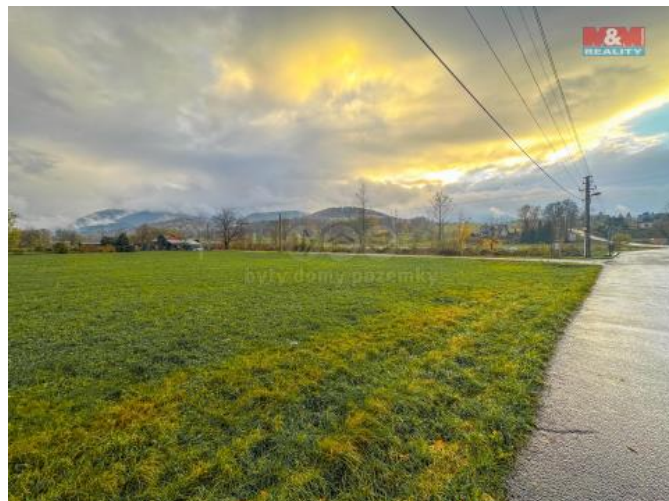

K prodeji, pozemky - stavební / komerční

Cena za nemovitost:

5 999 999 K

Íslo inzerátu (ID): 4203805 Datum vydání: 29.07.2024

Lokalita:

Frýdek-Místek

Nabízíme Vám k prodeji stavební parcelu o výměře 1654 m² v obci Ostravice, poloha pozemku je velmi atraktivní, nachází se v blízkosti centra golfového rezortu cca 300 m. Pozemek je pravidelného tvaru a rovinný, výhled na panorama Beskyd s Lysou horou. Inženýrské sítě jsou na hranici pozemku, včetně tlakové kanalizace. Přístup k pozemku je po obecní komunikaci.

Pro více informací kontaktujte makléře.

Doporučujeme prohlídku.

S financováním rádi pomůžeme.

ID inzerátu ESO:	4203805
Inzerát aktualizován:	29.07.2024
Inzerát vydán:	28.11.2023
ID zakázky v RK:	900855913
Stav:	Velmi dobrý
Vlastnictví:	Osobní
Plocha pozemku:	1654 m ²
Kód zakázky:	855913