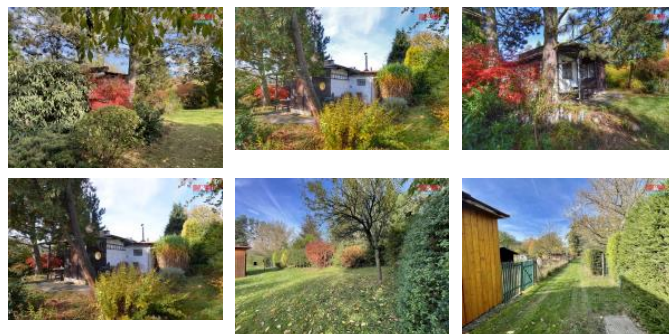

K prodeji, pozemky - stavební / komerční

Cena za nemovitost:

2 250 000 K

Íslo inzerátu (ID): 4201572 Datum vydání: 31.05.2024

Lokalita:

Rychnov nad Kněžnou

Prodej stavebního pozemku v obci Potštejn o ploše 1140 m². Pozemek je umístěn na jižní straně, je zde dostatek slunce, a přitom stín pod vzrostlými stromy. Pozemek je oplocen a osázen okrasnými keři, ty zajišťují dostatek soukromí.

Přijezd k pozemku je zajištěn po cestě, která je v podílovém spoluvlastnictví a je také předmětem prodeje. V zadní části zahrady je umístěna zděná chata, která je napojena na veřejný vodovod a je zde provedena elektřina. Kanalizace je řešena septikem s trativodem. Pro více informací kontaktujte makléře nebo si rovnou domluvte prohlídku.

ID inzerátu ESO:	4201572
Inzerát aktualizován:	31.05.2024
Inzerát vydán:	18.11.2023
ID zakázky v RK:	900854699
Stav:	Velmi dobrý
Vlastnictví:	Osobní
Plocha pozemku:	1140 m ²
Kód zakázky:	854699

KONTAKTNÍ ÚDAJE: