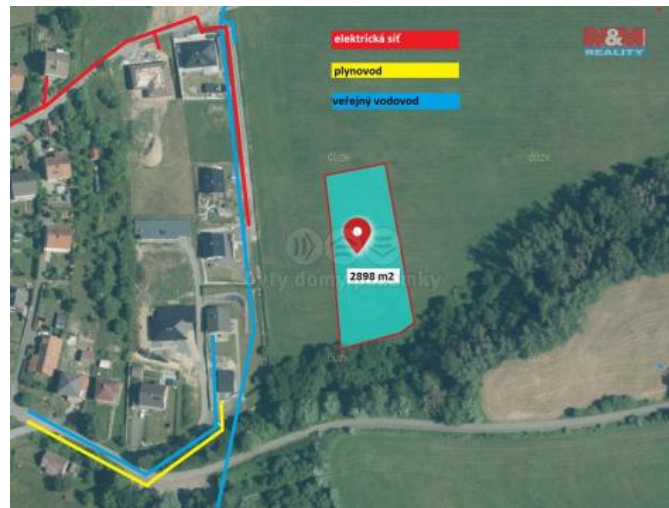

Jedná se o investiční příležitost, kdy je nutné s vlastníky ostatních pozemků v lokalitě dohodnout vzájemné přístupy a inženýrské sítě.

Následně by bylo možné nabízený pozemek rozdělit až na tři stavební parcely. Jedná se o klidné místo na okraji obce, ale s dobrou dostupností k občanské vybavenosti. Další informace poskytneme makléřem nabídky.

ID inzerátu ESO:	4195755
Inzerát aktualizován:	29.07.2024
Inzerát vydán:	25.10.2023
ID zakázky v RK:	900851407
Stav:	Dobrý
Vlastnictví:	Osobní
Plocha pozemku:	2898 m ²
Kód zakázky:	851407

KONTAKTNÍ ÚDAJE: