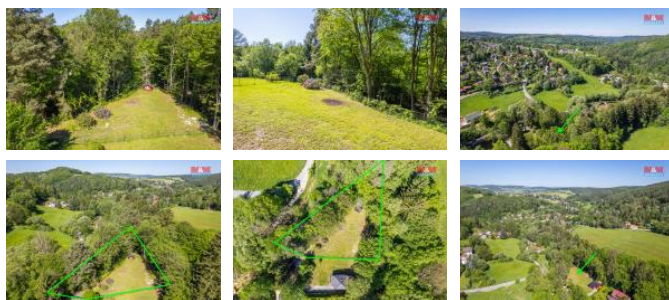

K prodeji, pozemky - stavební / komerční

Cena za nemovitost:

2 990 000 K

 číslo inzerátu (ID): **4195642** Datum vydání: **29.07.2024**

Lokalita:

Praha-východ

Neváhejte a tuto jedinou příležitost koupit pozemku k bydlení v obci Stříbrná Skalice si nenechte ujít. Nabízíme Vám krásný, mírně svažité stavební pozemek k bydlení, který je obklopen přírodou. Již při jízdě na Vás dýchne kouzelná a pohodová atmosféra. Elektrický pít (připojení elektriky) bylo zrealizováno s vydaným územním souhlasem. Na pozemku je vrtaná studna o hloubce 30 m s vydatným zdrojem vody. Kanalizace se nachází na okraji pozemku, ale máte i možnost si vybudovat septik nebo OV. Na pozemku je povolena hlavní stavba plošně, nebo plošně s podkrovím do 80 m² zastavěné plochy, rozšířením stavby o podkroví můžete získat obytnou plochu až cca 140 m². Stříbrná Skalice disponuje plnou občanskou vybaveností a zaručuje tak spokojené bydlení. Pokud něco takového hledáte, neváhejte si zavolat o prohlídku. Budu se na Vás těšit.

ID inzerátu ESO:	4195642
Inzerát aktualizován:	29.07.2024
Inzerát vydán:	25.10.2023
ID zakázky v RK:	900852325
Stav:	Velmi dobrý
Vlastnictví:	Osobní
Plocha pozemku:	1721 m ²
Kód zakázky:	852325

KONTAKTNÍ ÚDAJE: