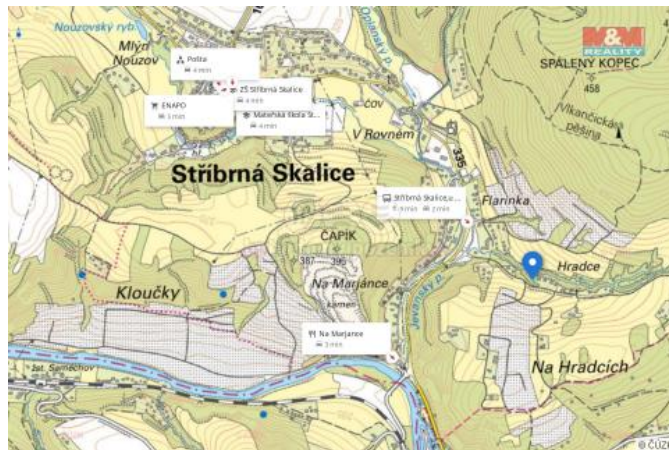

K prodeji, pozemky - stavební / komerční

Cena za nemovitost:

2 990 000 K

 číslo inzerátu (ID): **4195642** Datum vydání: **29.07.2024**

Lokalita:

Praha-východ

Neváhejte a tuto jedinou příležitost koupit pozemku k bydlení v obci Stříbrná Skalice si nenechte ujít. Nabízíme Vám krásný, mírně svažité stavební pozemek k bydlení, který je obklopen přírodou. Již při jízdě na Vás dýchne kouzelná a pohodová atmosféra. Elektrický pít (připojení elektriky) bylo zrealizováno s vydaným územním souhlasem. Na pozemku je vrtaná studna o hloubce 30 m s vydatným zdrojem vody. Kanalizace se nachází na okraji pozemku, ale máte i možnost si vybudovat septik nebo OV. Na pozemku je povolena hlavní stavba plošně, nebo plošně s podkrovím do 80 m² zastavěné plochy, rozšířením stavby o podkroví můžete získat obytnou plochu až cca 140 m². Stříbrná Skalice disponuje plnou občanskou vybaveností a zaručuje tak spokojené bydlení. Pokud něco takového hledáte, neváhejte si zavolat o prohlídku. Budu se na Vás těšit.

ID inzerátu ESO:	4195642
Inzerát aktualizován:	29.07.2024
Inzerát vydán:	25.10.2023
ID zakázky v RK:	900852325
Stav:	Velmi dobrý
Vlastnictví:	Osobní
Plocha pozemku:	1721 m ²
Kód zakázky:	852325

KONTAKTNÍ ÚDAJE: