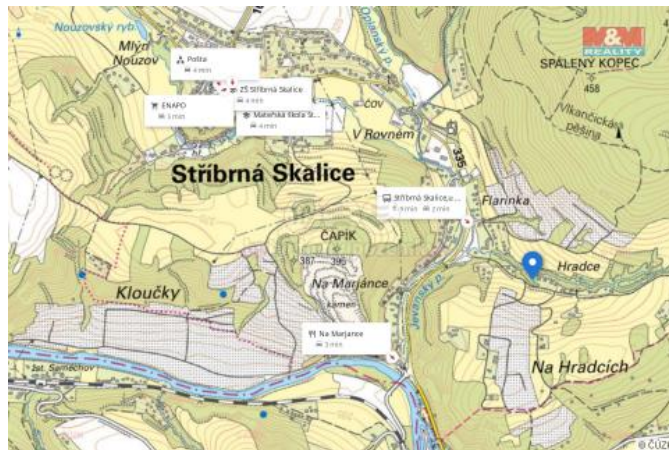

K prodeji, pozemky - stavební / komerční

Cena za nemovitost:

3 490 000 K

 číslo inzerátu (ID): **4195642** Datum vydání: **28.11.2024**

Lokalita:

Praha-východ

Neváhejte a tuto jedinečnou příležitost koupě pozemku k bydlení v obci Stříbrná Skalice si nenechte ujít. Nabízíme Vám krásný, mírně svažité stavební pozemek k bydlení, který je obklopen přírodou. Již při jízdě na Vás dýchne kouzelná a pohodová atmosféra. Elektrický pít (připojení elektriky) byl zrealizován s vydaným územním souhlasem. Na pozemku je vrtaná studna o hloubce 30 m s vydatným zdrojem vody. Kanalizace se nachází na okraji pozemku, ale máte i možnost si vybudovat septik nebo OV. Na pozemku je povolena hlavní stavba plošně, nebo plošně s podkrovím do 80 m² zastavěné plochy, rozšířením stavby o podkroví můžete získat obytnou plochu až cca 140 m². Stříbrná Skalice disponuje plnou občanskou vybaveností a zaručuje tak spokojené bydlení. Pokud něco takového hledáte, neváhejte si zavolat o prohlídku. Budu se na Vás těšit.

ID inzerátu ESO:	4195642
Inzerát aktualizován:	28.11.2024
Inzerát vydán:	25.10.2023
ID zakázky v RK:	900852325
Stav:	Velmi dobrý
Vlastnictví:	Osobní
Plocha pozemku:	1721 m ²
Kód zakázky:	852325

KONTAKTNÍ ÚDAJE: