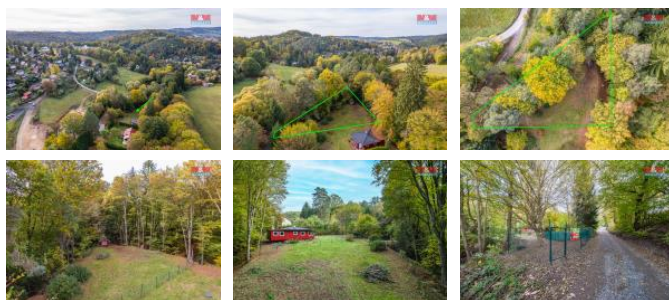

K prodeji, pozemky - stavební / komerční

Cena za nemovitost:

3 490 000 K

 číslo inzerátu (ID): **4195642** Datum vydání: **28.11.2024**

Lokalita:

Praha-východ

Neváhejte a tuto jedinečnou příležitost koupě pozemku k bydlení v obci Stříbrná Skalice si nenechte ujít. Nabízíme Vám krásný, mírně svažité stavební pozemek k bydlení, který je obklopen přírodou. Již při jízdě na Vás dýchne kouzelná a pohodová atmosféra. Elektrický pít (připojení elektriky) byl zrealizován s vydaným územním souhlasem. Na pozemku je vrtaná studna o hloubce 30 m s vydatným zdrojem vody. Kanalizace se nachází na okraji pozemku, ale máte i možnost si vybudovat septik nebo OV. Na pozemku je povolena hlavní stavba plošně, nebo plošně s podkrovím do 80 m² zastavěné plochy, rozšířením stavby o podkroví můžete získat obytnou plochu až cca 140 m². Stříbrná Skalice disponuje plnou občanskou vybaveností a zaručuje tak spokojené bydlení. Pokud něco takového hledáte, neváhejte si zavolat o prohlídku. Budu se na Vás těšit.

ID inzerátu ESO:	4195642
Inzerát aktualizován:	28.11.2024
Inzerát vydán:	25.10.2023
ID zakázky v RK:	900852325
Stav:	Velmi dobrý
Vlastnictví:	Osobní
Plocha pozemku:	1721 m ²
Kód zakázky:	852325

KONTAKTNÍ ÚDAJE: