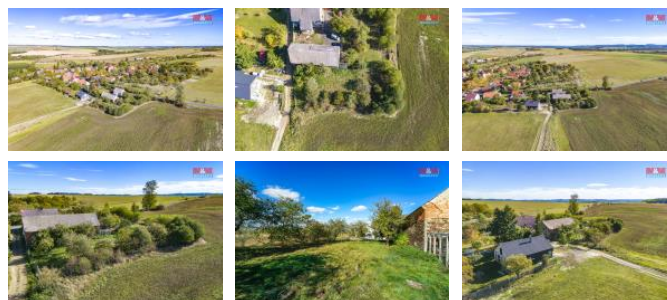

K prodeji, pozemky - stavební / komerční

Cena za nemovitost:

1 070 000 K

íslo inzerátu (ID): **4195633** Datum vydání: **31.05.2024**

Lokalita:
Rakovník

Nabízíme k prodeji stavební pozemek o rozloze 883 m² v katastrálním území Rousínov u Rakovníka. Obec Rousínov je malebná vesnice téměř nedotčená moderní architekturou. Leží 15 km jihozápadně od Rakovníka a 4 km od městyse Slabce. Pozemek se nachází na konci zastavitelného území obce, majitelé tak nebudou rušeni další zástavbou. Pozemek je rovinný, slunný, nabízí soukromí, klid a krásný výhled do volné přírody. Na pozemku nejsou zavedeny inženýrské sítě. Při připojení k elektrické síti zajistí měřič, vodu lze řešit samostatnou vrtanou studnou a odpady pak pomocí domácího septiku. Píjezdová komunikace není zpevněná.

Pro více informací neváhejte kontaktovat makléře. S financováním Vám rádi pomohou naši hypoteční specialisté.

ID inzerátu ESO:	4195633
Inzerát aktualizován:	31.05.2024
Inzerát vydán:	25.10.2023
ID zakázky v RK:	900852540
Stav:	Dobrý
Vlastnictví:	Osobní
Plocha pozemku:	883 m²
Kód zakázky:	852540

KONTAKTNÍ ÚDAJE:

Robert Heidenreich

Tel:

296 399 006

Email:

info@mmreality.cz

**MaM reality holding,
a.s.**

Tel:

800 100 446

Adresa:

**Krakovská 1675/2, 11000
Praha - Nové Město**

Web:

www.mmreality.cz