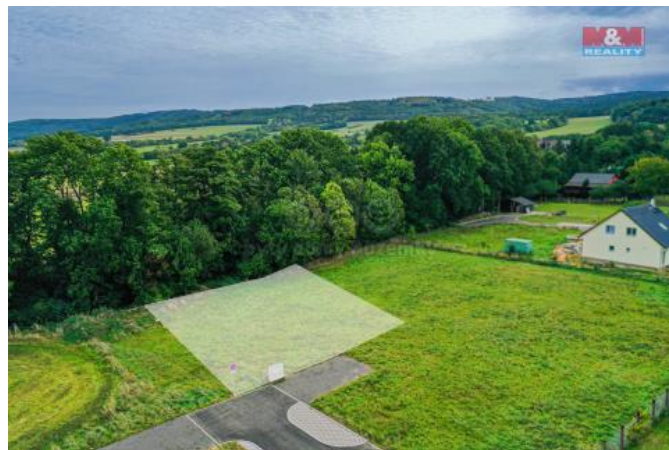

K prodeji, pozemky - stavební / komerční

Cena za nemovitost:

7 555 000 K

íslo inzerátu (ID): **4195542** Datum vydání: **28.11.2024**

Lokalita:
Beroun

Nabízíme Vám ve výhradním zastoupení pozemek o rozloze 1134 m² ideální pro výstavbu rodinného domu. Tento atraktivní pozemek se nachází na okraji malebné obce Skuhrov. Na hranici pozemku je provedená elektrická přípojka, kousek od hranice je rovněž tlaková přípojka na obecní kanalizaci. Obec Skuhrov vyniká svou polohou, kde nabízí klid a rodinnou atmosféru malé obce a zároveň výbornou dostupnost 30 minut jízdy do blízkého Berouna, případně 45 minut do Prahy. V obci velmi svobodně hospodaří s územním plánem, což nabízí jistotu zachování charakteru okolí. Pozemek je k dispozici ihned, pro případné prohlídky nás neváhejte kontaktovat.

ID inzerátu ESO:	4195542
Inzerát aktualizován:	28.11.2024
Inzerát vydán:	25.10.2023
ID zakázky v RK:	900852750
Stav:	Velmi dobrý
Vlastnictví:	Osobní
Plocha pozemku:	1134 m ²
Kód zakázky:	852750

KONTAKTNÍ ÚDAJE: