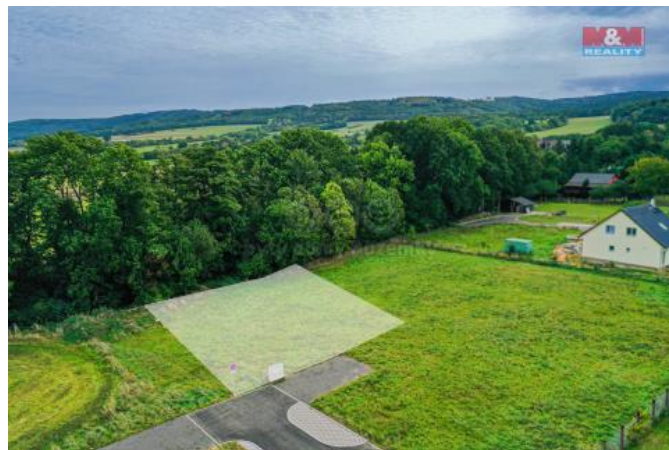

## K prodeji, pozemky - stavební / komerční

Cena za nemovitost:

**7 555 000 K**

íslo inzerátu (ID): **4195542** Datum vydání: **28.11.2024**

Lokalita:  
**Beroun**

Nabízíme Vám ve výhradním zastoupení pozemek o rozloze 1134 m<sup>2</sup> ideální pro výstavbu rodinného domu. Tento atraktivní pozemek se nachází na okraji malebné obce Skuhrov. Na hranici pozemku je provedená elektrická přípojka, kousek od hranice je rovněž tlaková přípojka na obecní kanalizaci. Obec Skuhrov vyniká svou polohou, kde nabízí klid a rodinnou atmosféru malé obce a zároveň výbornou dostupnost 30 minut jízdy do blízkého Berouna, případně 45 minut do Prahy. V obci velmi snadno hospodářství s územním plánem, což nabízí jistotu zachování charakteru okolí. Pozemek je k dispozici ihned, pro případné prohlídky nás neváhejte kontaktovat.

ID inzerátu ESO:	4195542
Inzerát aktualizován:	28.11.2024
Inzerát vydán:	25.10.2023
ID zakázky v RK:	900852750
Stav:	Velmi dobrý
Vlastnictví:	Osobní
Plocha pozemku:	1134 m <sup>2</sup>
Kód zakázky:	852750