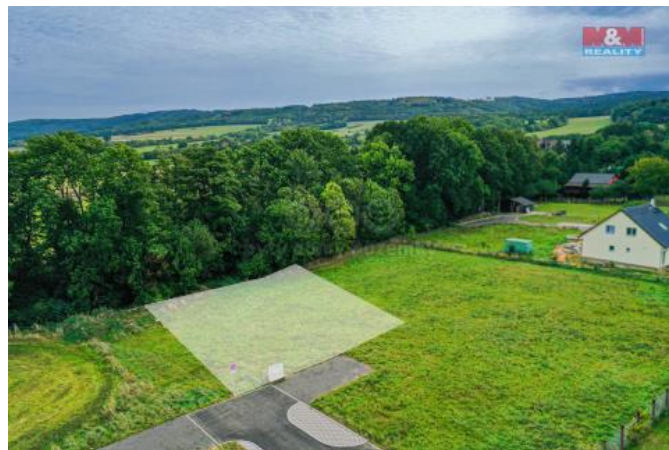

## K prodeji, pozemky - stavební / komerční

Cena za nemovitost:

**0 K**

íslo inzerátu (ID): **4195542** Datum vydání: **29.07.2024**

Lokalita:  
**Beroun**

Nabízíme Vám ve výhradním zastoupení pozemek o rozloze 1134 m<sup>2</sup> ideální pro výstavbu rodinného domu. Tento atraktivní pozemek se nachází na okraji malebné obce Skuhrov. Na hranici pozemku je provedená elektrická přípojka, kousek od hranice je rovněž tlaková přípojka na obecní kanalizaci. Obec Skuhrov vyniká svou polohou, kde nabízí klid a rodinnou atmosféru malé obce a zároveň výbornou dostupnost 30 minut jízdy do blízkého Berouna, případně 45 minut do Prahy. V obci velmi svobodně hospodaří s územním plánem, což nabízí jistotu zachování charakteru okolí. Pozemek je k dispozici ihned, pro případné prohlídky nás neváhejte kontaktovat.

ID inzerátu ESO:	4195542
Inzerát aktualizován:	29.07.2024
Inzerát vydán:	25.10.2023
ID zakázky v RK:	900852750
Stav:	Velmi dobrý
Vlastnictví:	Osobní
Plocha pozemku:	1134 m <sup>2</sup>
Kód zakázky:	852750